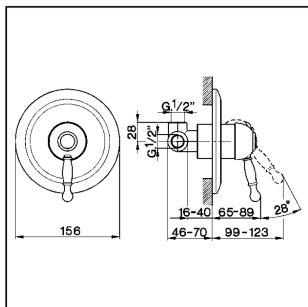

Parte esterna monocomando doccia incasso ARCANA ROYAL

MODELLO **AY003000**

Parte esterna monocomando doccia incasso, senza parte incasso, per art. ZA002300

FINITURE DISPONIBILI

-  **21** 21 Cromo
-  **24** 24 Oro
-  **26** 26 Vecchio Rame
-  **27** 27 Vecchio Bronzo
-  **2A** 2A Nichel Satinato Spazzolato
-  **74** 74 Cromo/Oro

CARATTERISTICHE

Installazione **Incasso**
Parti Incasso necessarie **ZA002300**

Parte esterna monocomando doccia incasso ARCANA ROYAL

cisal

AY 00300 (ZA 00230)

- Monocomando doccia incasso
- Single lever shower mixer
- UP-Brausebatterie 1/2"
- Mitigeur douche encastré

AY.13

AY003000

<https://www.cisal.it/parte-esterna-monocomando-doccia-incasso-arcana-royalay003000>

Parte incasso monocomando doccia INCASSO

MODELLO **ZA002300**

Parte incasso monocomando doccia, doccia incasso 1/2", senza parte esterna