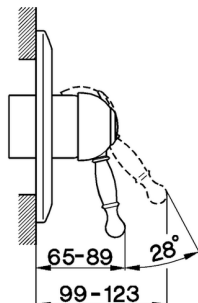

Parte esterna monocomando doccia incasso ARCANA ROYAL

MODELLO **AY003000**

Parte esterna monocomando doccia incasso, senza parte incasso, per art. ZA002300

FINITURE DISPONIBILI

-  **21** 21 Cromo
-  **24** 24 Oro
-  **26** 26 Vecchio Rame
-  **27** 27 Vecchio Bronzo
-  **2A** 2A Nichel Satinato Spazzolato
-  **74** 74 Cromo/Oro

CARATTERISTICHE

Installazione **Incasso**
Parti Incasso necessarie **ZA002300**

Parte esterna monocomando doccia incasso ARCANA ROYAL

cisal

AY 00300 (ZA 00230)

- Monocomando doccia incasso
- Single lever shower mixer
- UP-Brausebatterie 1/2"
- Mitigeur douche encastré

AY.13

AY003000

<https://www.cisal.it/parte-esterna-monocomando-doccia-incasso-arcana-royalay003000>

Parte incasso monocomando doccia INCASSO

MODELLO **ZA002300**

Parte incasso monocomando doccia, doccia incasso 1/2", senza parte esterna