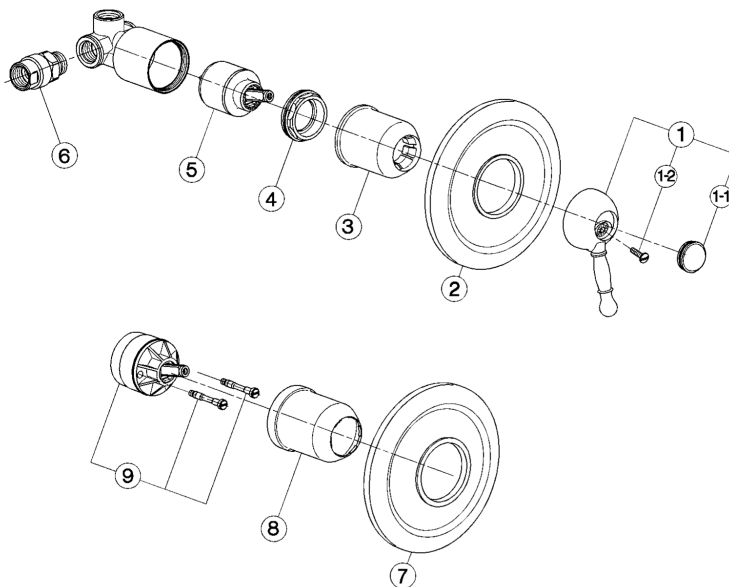

CARATTERISTICHE

Installazione **Incasso**
Parti Incasso necessarie **ZA002300**

Parte esterna monocomando doccia incasso ARCANA ROYAL

cisal

AY 00300 (ZA 00230)

- Monocomando doccia incasso
- Single lever shower mixer
- UP-Brausebatterie 1/2"
- Mitigeur douche encastré

NR.	DESCRIZIONE DESCRIPTION BESCHREIBUNG DESCRIPTION	N. CODICE CODE NO. WERKSNR. NR. CODE	NR.	DESCRIZIONE DESCRIPTION BESCHREIBUNG DESCRIPTION	N. CODICE CODE NO. WERKSNR. NR. CODE	NR.	DESCRIZIONE DESCRIPTION BESCHREIBUNG DESCRIPTION	N. CODICE CODE NO. WERKSNR. NR. CODE
1	Leva monocomando "AY" Lever "AY" Hebel "AY" Lever "AY"	ZZ 90370 0	5	Cartuccia monocomando piccola Mixing valve - small size Kartusche Cartouche mitigeurs	ZZ 92909 0			
1-1	Placchetta per leva "AY" Cap for lever "AY" Abdeckkappe 1/Hebel "AY" Plaquette levier "AY"	ZZ 93048 0	6	Ricordo silenzioso per monoc. vasca incasso Silencer for conc. single lever bath mixer Schalldämpfer S-Anschluss Raccord silencieux	ZZ 92890 0			
1-2	Vite M.4,5x15 tb. tc. Screw M.4,5x15 Schraube M.4,5x15 Vis M.4,5x15	ZZ 92641 0	7	Plastra monocomando doccia incasso Plate single lever shower mixer Abdeckrossette UP - Brause Plaque - douche à encastrer	ZZ 92805 0			
2	Plastra monocomando doccia incasso Plate single lever shower mixer Abdeckrossette VUP Plaque - douche à encastrer	ZZ 92911 0	8	Copricartuccia monocomando incasso Escutcheon concealed mixer Abdeckkappe VUP-EHM Couvere-cartouche mitigeur encastré	ZZ 92705 0			
3	Copricartuccia monocomando incasso Escutcheon concealed mixer Abdeckkappe VUP-EHM Couvere-cartouche mitigeur encastré	ZZ 92720 0	9	Cartuccia monocomando con viti e adattatore Mixing valve Kartusche Cartouche mitigeurs	ZZ 90746 0			
4	Calotta bloccaggio cartuccia piccola Nut for mixing valve-small Mutter 1/Kartusche Ecrou pour cartouche	ZZ 92603 0						