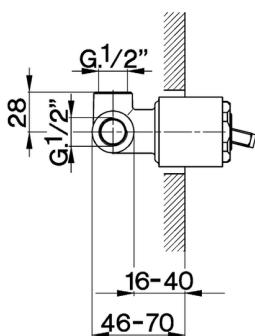

AY.13

AY003000

<https://www.cisal.it/parte-esterna-monocomando-doccia-incasso-arcana-royalay003000>

Parte incasso monocomando doccia INCASSO

MODELLO **ZA002300**

Parte incasso monocomando doccia, doccia incasso 1/2", senza parte esterna

FINITURE DISPONIBILI

04 04 Senza Finitura

CARATTERISTICHE

Ricambio Cartuccia **ZZ92909000**

Incasso **1**

Cartuccia Monocomando 43 mm

2023-08-21