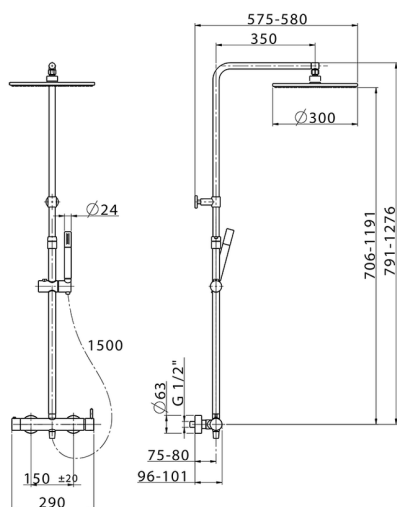

## Colonna doccia monocomando 2 funzioni SLIM

MODELLO **SM004030**

Colonna doccia monocomando 2 funzioni, devia stop 2 uscite, colonna telescopica, supporto doccetta scorrevole, doccetta monogetto minimale in Ottone, soffione tondo D.300 mm sp.8 mm in OTTONE, flessibile liscio SUPREME 150 cm

### CARATTERISTICHE

Ricambio Cartuccia **ZZ95409000**

**Cartuccia Monocomando 35 mm**

### EcoStop

Con il Dispositivo EcoStop l'apertura dell'acqua avviene con un punto duro al 50% circa della portata. Un fermo a metà apertura, da vincere con una leggera forza solo e soltanto quando ci sia una reale necessità di richiesta d'acqua alla massima portata. Ciò permette di consumare fino al 50% in meno di acqua.