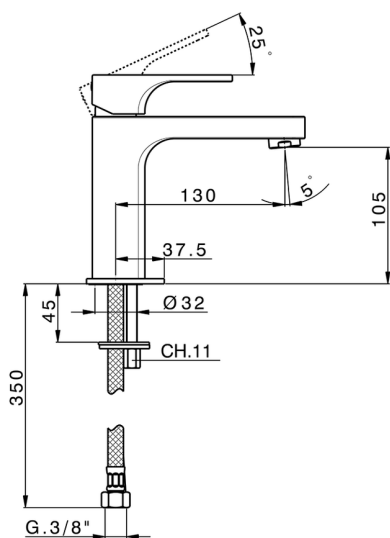

Miscelatore monocomando lavabo large CUBIC

MODELLO **CU000500**

Miscelatore monocomando lavabo large, senza scarico automatico, flex inox G.3/8"

FINITURE DISPONIBILI

-  **21** 21 Cromo
-  **2B** 2B Nichel Lucido
-  **2F** 2F Nichel Spazzolato
-  **40** 40 Nero Opaco

CARATTERISTICHE

Ricambio Cartuccia **ZZ94240000**

Cartuccia Monocomando 25 mm

2023-08-19