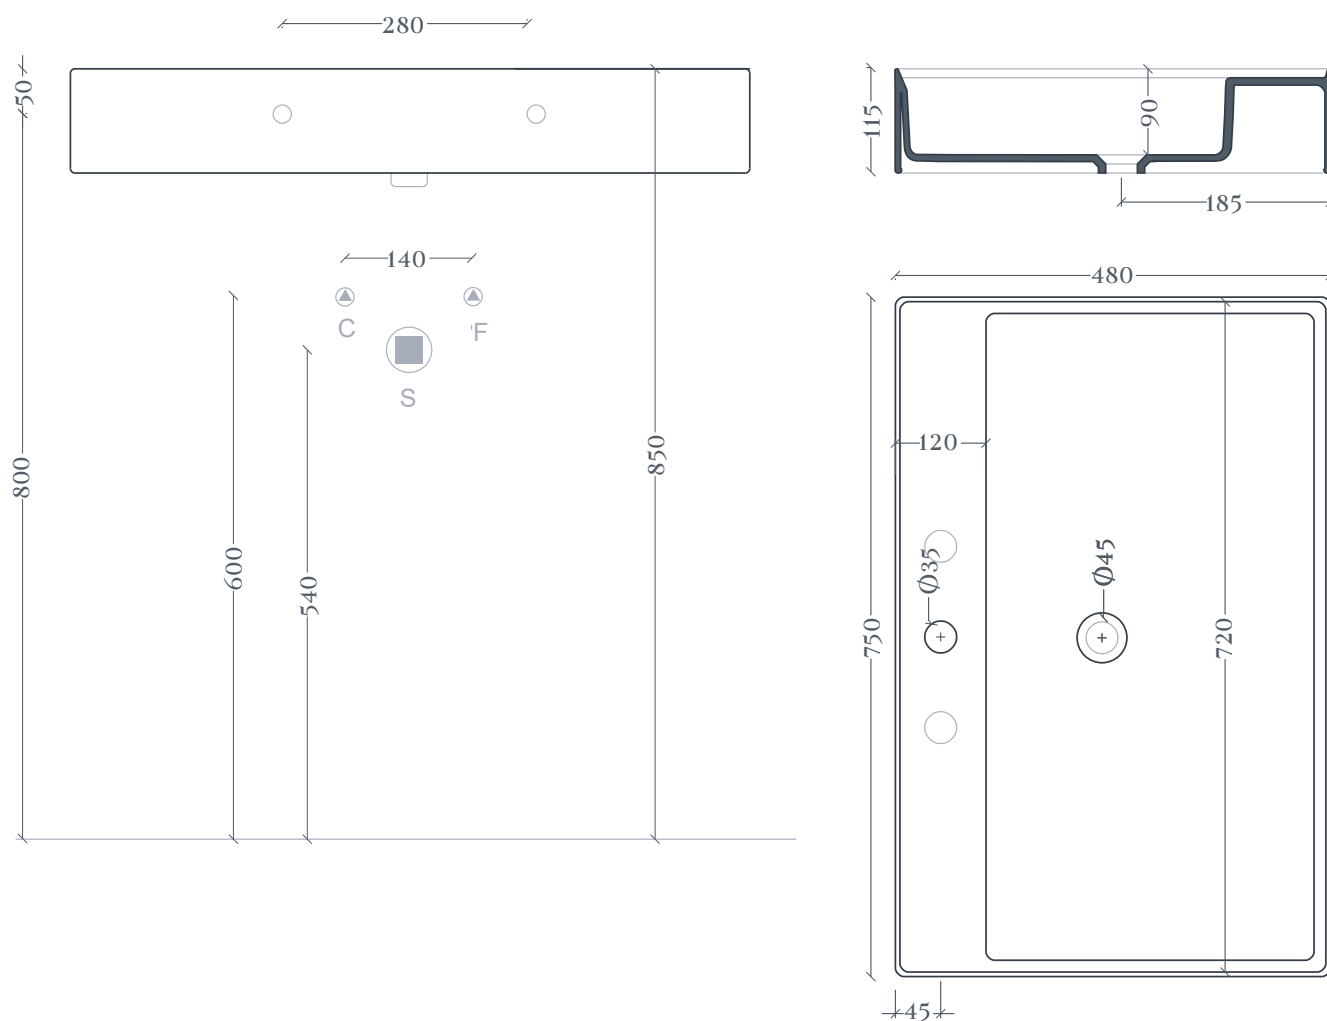

SCALINO | SCL008

Lavabo appoggio e sospeso 48X75 H11
Countertop and wall hung washbasin 48X75 H11

Peso: KG 19
Weight: KG 19

N.B. Le misure indicate possono subire una variazione dell'0,6% circa, dovuta ad usura stampi e a variazioni delle caratteristiche tecniche relative alle materie prime che compongono l'impasto.

N.B. Indicated size could have a variation of about 0,6% due to usure of the moulds or the variations of the materials' technical characteristics used in the mixture.

SCALINO | SCL008

Dima per scasso
Template for hole

Ingombro lavabo - Obstruction

Appoggio - Base

Scasso consigliato - Recommended size for hole