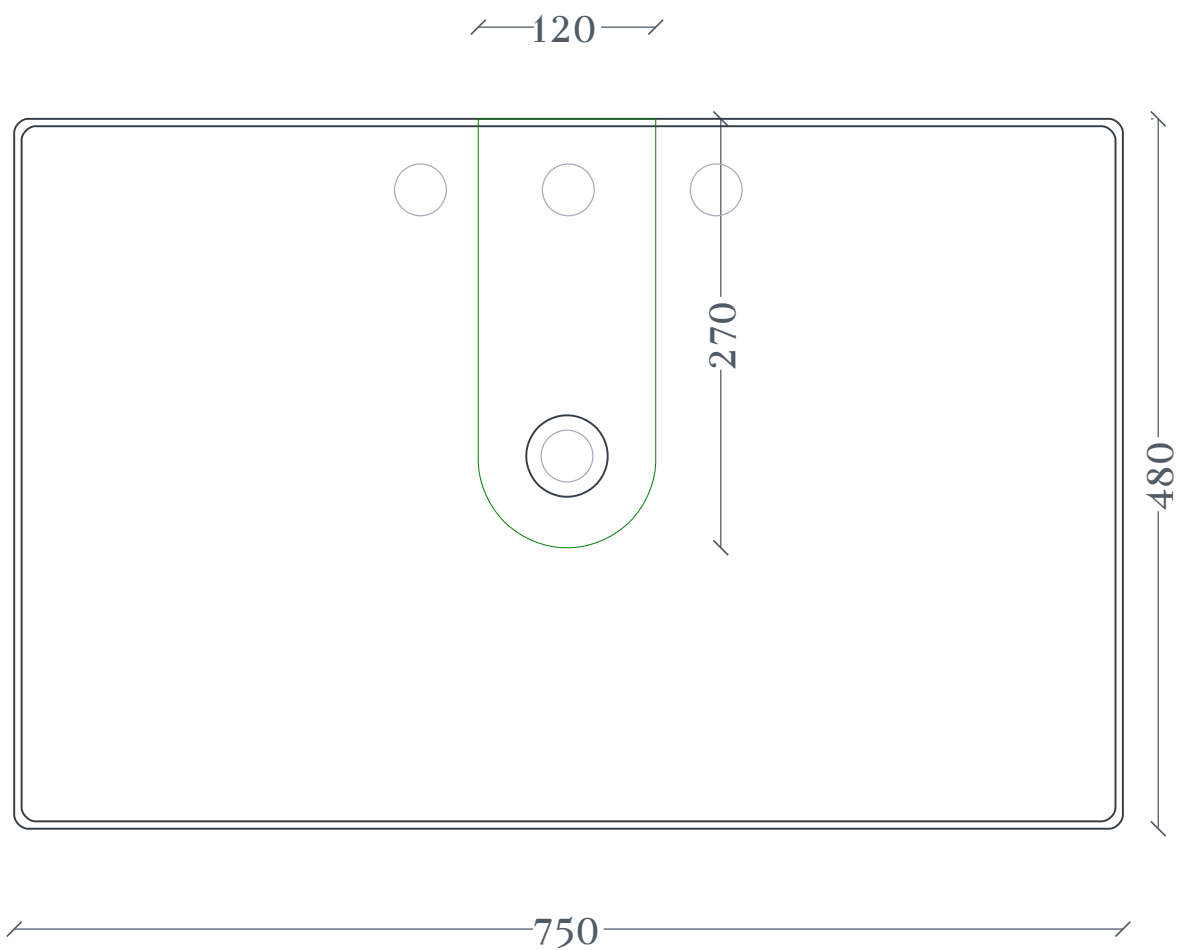

SCALINO | SCL008

Lavabo appoggio e sospeso 48X75 H11
Countertop and wall hung washbasin 48X75 H11

Peso: KG 19
Weight: KG 19

N.B. Le misure indicate possono subire una variazione dell'0,6% circa, dovuta ad usura stampi e a variazioni delle caratteristiche tecniche relative alle materie prime che compongono l'impasto.

N.B. Indicated size could have a variation of about 0,6% due to usure of the moulds or the variations of the materials' technical characteristics used in the mixture.

SCALINO | SCL008

Dima per scasso
Template for hole

Ingombro lavabo - Obstruction

Appoggio - Base

Scasso consigliato - Recommended size for hole