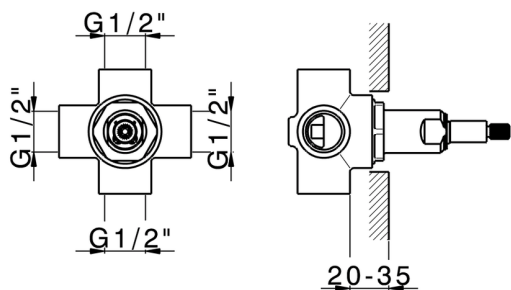

Parte incasso deviatore 2 uscite INCASSO

MODELLO **ZA002000**

Parte incasso deviatore 2 uscite, un'entrata acqua calda, un'entrata acqua fredda

FINITURE DISPONIBILI

04 04 Senza Finitura

CARATTERISTICHE

Incasso **1**

2023-08-18