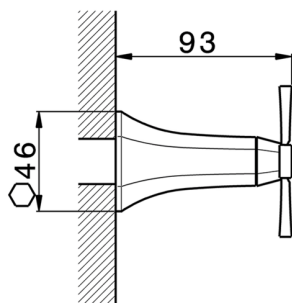

Parte esterna deviatore 2 uscite **CHERIE**

MODELLO **CX002000**

Parte esterna deviatore 2 uscite, senza parte incasso, per art. ZA002000

FINITURE DISPONIBILI

- 
6T 6T Cromo/Nero Opaco
- 
7C 7C Oro/Nero Opaco
- 
7D 7D Nichel Lucido/Nero Opaco
- 
7E 7E Oro Rosa/Nero Opaco

CARATTERISTICHE

Installazione **Incasso**
 Parti Incasso necessarie **ZA002000**

Parte incasso deviatore 2 uscite INCASSO

MODELLO **ZA002000**

Parte incasso deviatore 2 uscite, un'entrata acqua calda, un'entrata acqua fredda