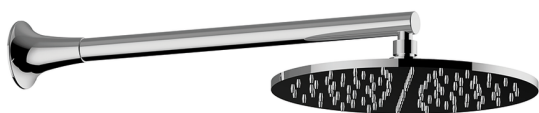

Braccio doccia con soffione VITA

MODELLO **VI013191**

Braccio doccia con soffione, soffione tondo D.250 mm sp.8 mm in OTTONE, braccio doccia L.400 mm

FINITURE DISPONIBILI

- **21** 21 Cromo
- **2Q** 2Q Black Titanium
- **40** 40 Nero Opaco
- **4Q** 4Q Bianco Opaco

CARATTERISTICHE

2023-08-19