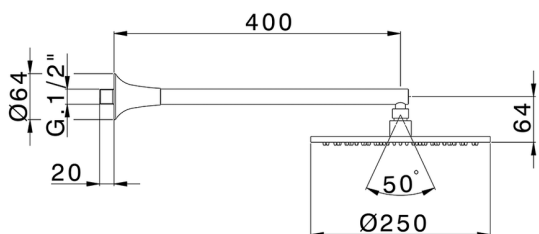

Braccio doccia con soffione VITA

MODELLO **VI013191**

Braccio doccia con soffione, soffione tondo D.250 mm sp.8 mm in OTTONE, braccio doccia L.400 mm

FINITURE DISPONIBILI

- **21** 21 Cromo
- **2Q** 2Q Black Titanium
- **40** 40 Nero Opaco
- **4Q** 4Q Bianco Opaco

CARATTERISTICHE

2023-08-19