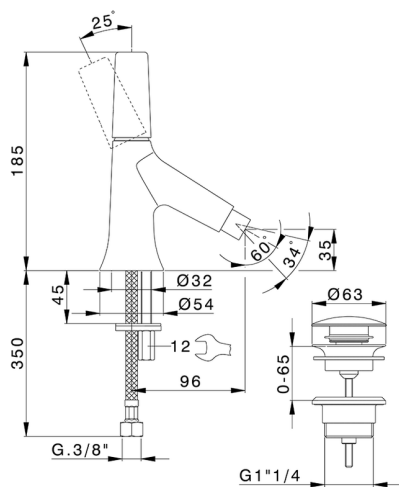

Miscelatore monocomando bidet VITA

MODELLO **VI000554**

Miscelatore monocomando bidet, con scarico automatico 1"1/4, flex inox G.3/8"

FINITURE DISPONIBILI

-  **21** 21 Cromo
-  **2Q** 2Q Black Titanium
-  **40** 40 Nero Opaco
-  **4Q** 4Q Bianco Opaco

CARATTERISTICHE

Ricambio Cartuccia **ZZ9A708000**

Cartuccia Monocomando Joystick 25mm

Miscelatore monocomando bidet VITA

VI000554

<https://www.cisal.it/miscelatore-monocomando-bidet-vitavi000554>

2023-08-19