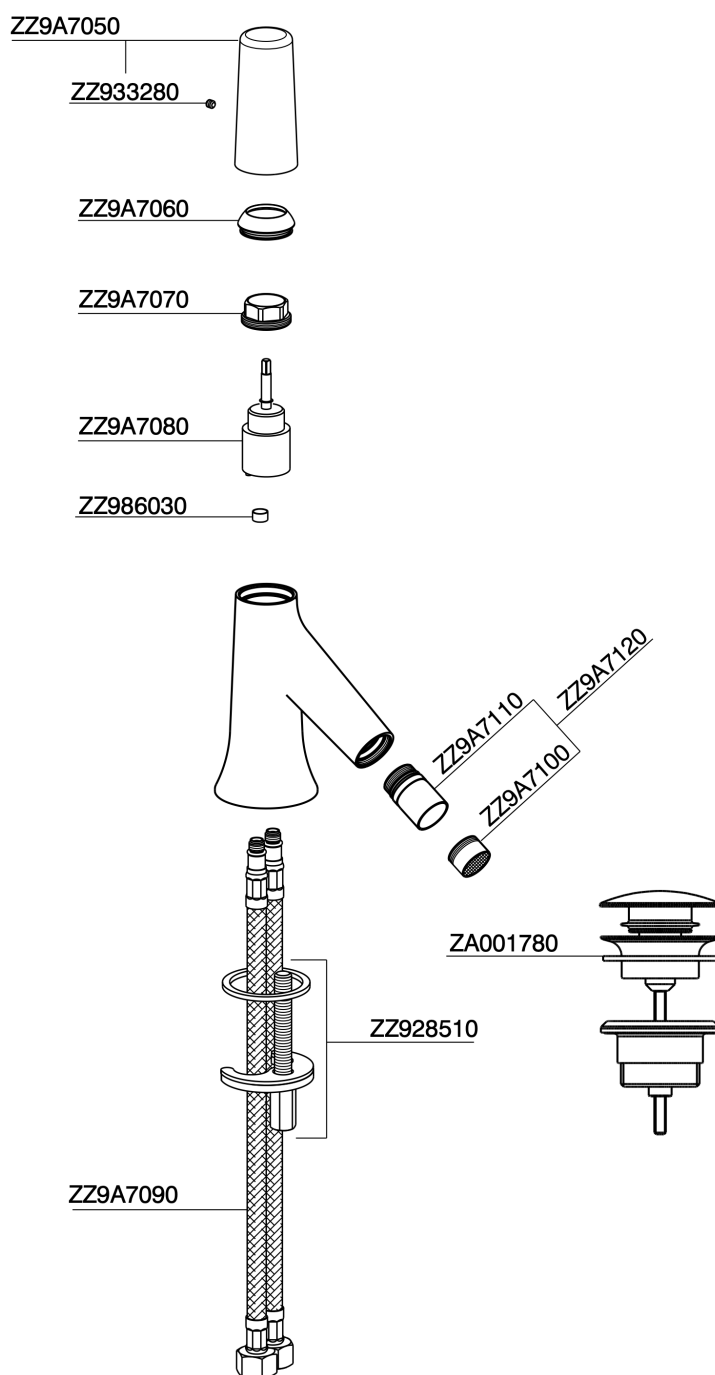

Miscelatore monocomando bidet VITA

MODELLO **VI000554**

Miscelatore monocomando bidet, con scarico automatico 1"1/4, flex inox G.3/8"

FINITURE DISPONIBILI

-  **21** 21 Cromo
-  **2Q** 2Q Black Titanium
-  **40** 40 Nero Opaco
-  **4Q** 4Q Bianco Opaco

CARATTERISTICHE

Ricambio Cartuccia **ZZ9A708000**

Cartuccia Monocomando Joystick 25mm

Miscelatore monocomando bidet VITA

VI000554

<https://www.cisal.it/miscelatore-monocomando-bidet-vitavi000554>

2023-08-19