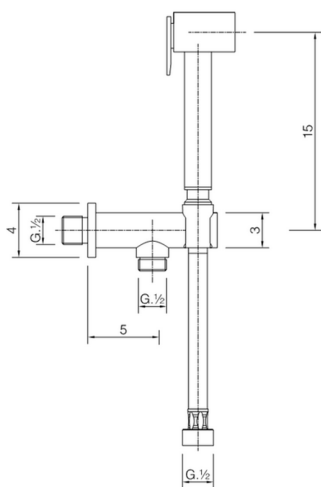

2023-08-22