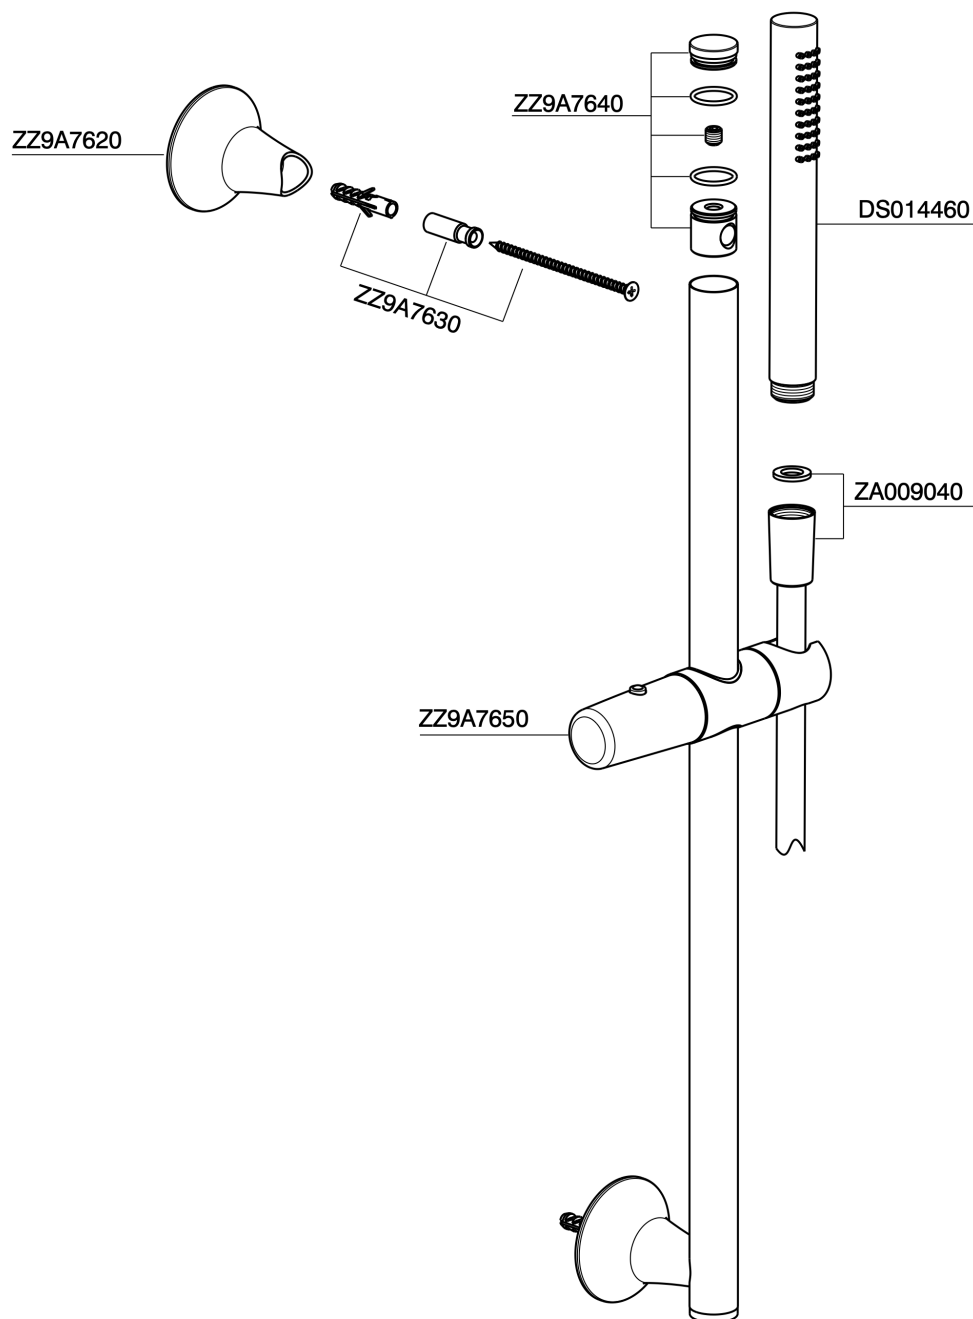

Completo doccia saliscendi VITA

VI003110

<https://www.cisal.it/completo-doccia-saliscendi-vitavi003110>

2023-08-19