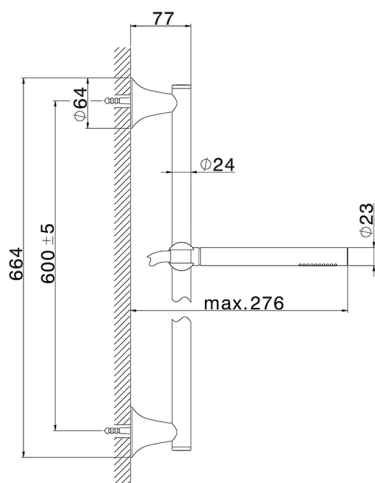

FINITURE DISPONIBILI

- **21** 21 Cromo
- **2Q** 2Q Black Titanium
- **40** 40 Nero Opaco
- **4Q** 4Q Bianco Opaco