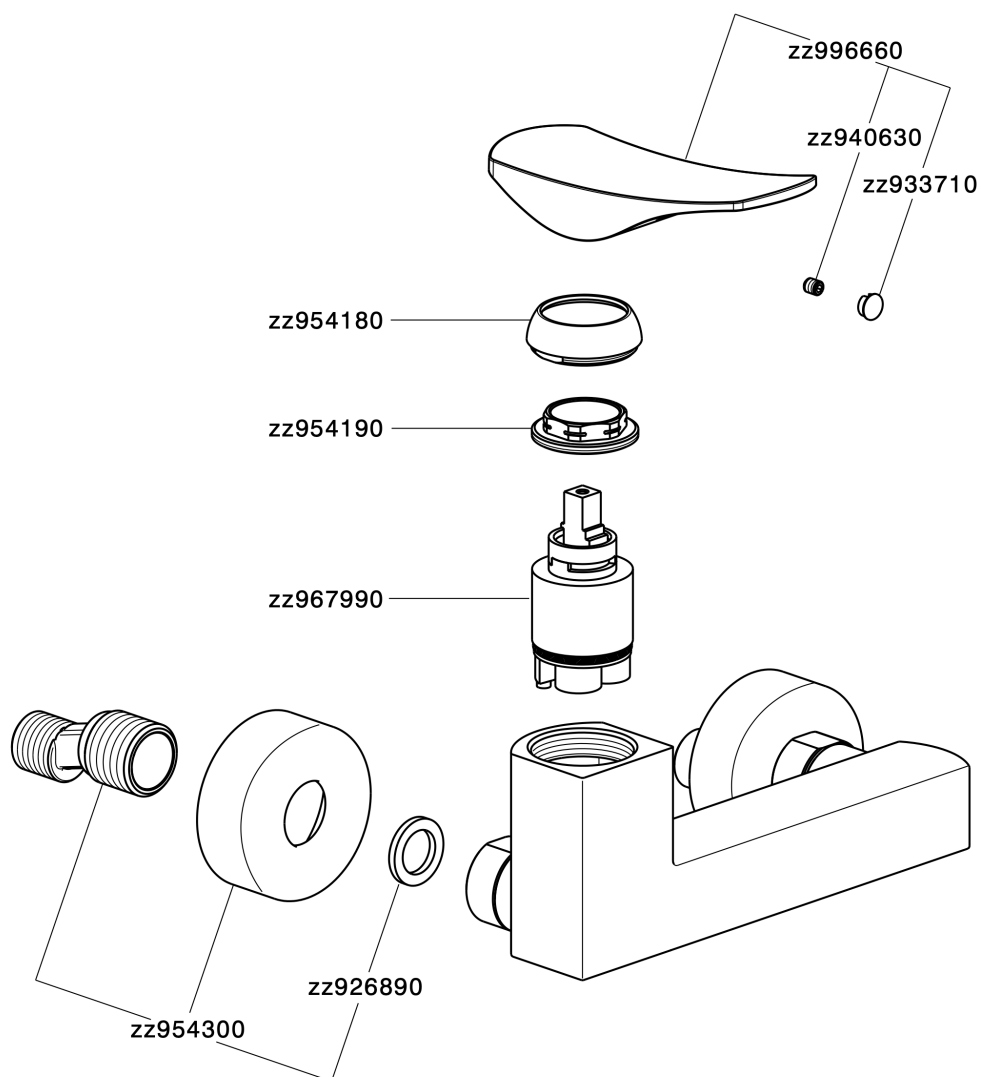

Miscelatore monocomando doccia ROADSTER ACCENT

RA000440

<https://www.cisal.it/miscelatore-monocomando-doccia-roadster-accentra000440>

2023-08-19