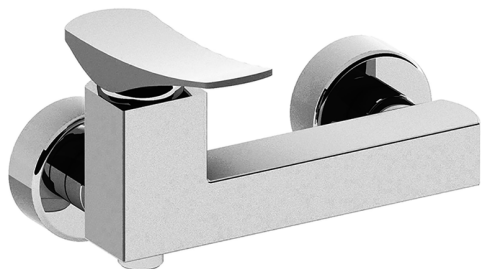

## Miscelatore monocomando doccia ROADSTER ACCENT

MODELLO **RA000440**

Miscelatore monocomando doccia, senza completo doccia, attacco per flessibile 1/2" M

### FINITURE DISPONIBILI

-  **21** 21 Cromo
-  **2B** 2B Nichel Lucido
-  **2F** 2F Nichel Spazzolato
-  **2Q** 2Q Black Titanium
-  **40** 40 Nero Opaco
-  **4Q** 4Q Bianco Opaco

### CARATTERISTICHE

Ricambio Cartuccia **ZZ96799000**

**Cartuccia Monocomando 35 mm**

## Miscelatore monocomando doccia ROADSTER ACCENT

RA000440

<https://www.cisal.it/miscelatore-monocomando-doccia-roadster-accentra000440>

2023-08-19