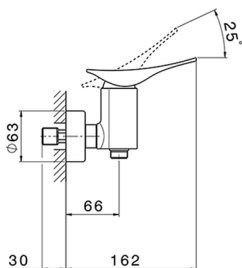

## Miscelatore monocomando doccia ROADSTER ACCENT

MODELLO **RA000440**

Miscelatore monocomando doccia, senza completo doccia, attacco per flessibile 1/2" M

### CARATTERISTICHE

Ricambio Cartuccia **ZZ96799000**

**Cartuccia Monocomando 35 mm**