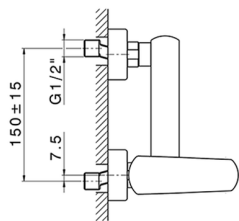

## Miscelatore monocomando doccia ROADSTER ACCENT

MODELLO **RA000440**

Miscelatore monocomando doccia, senza completo doccia, attacco per flessibile 1/2" M

### CARATTERISTICHE

Ricambio Cartuccia **ZZ96799000**

**Cartuccia Monocomando 35 mm**