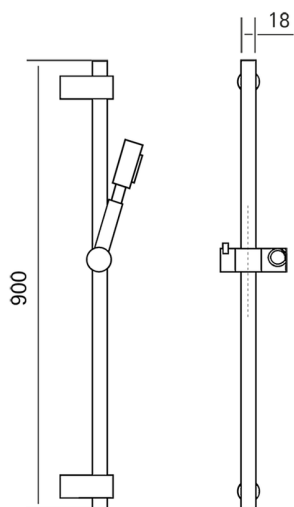

Completo doccia saliscendi Xion XION

MODELLO **DS010630**

Completo doccia saliscendi Xion, asta 90 cm con supporto scorrevole, doccetta monogetto ExtraLarge, flex inox 150 cm, Inox AISI 304

FINITURE DISPONIBILI

D1 D1 Inox Spazzolato

CARATTERISTICHE

2023-08-20