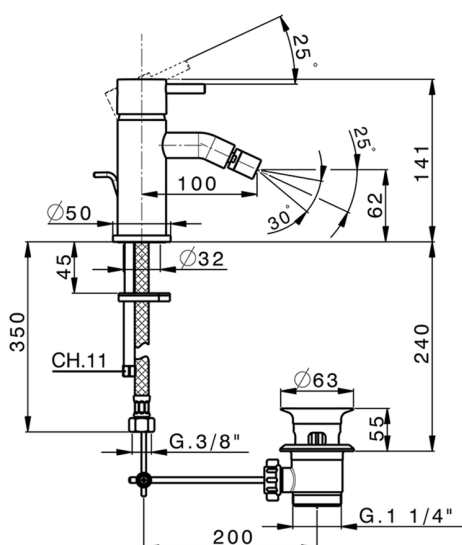

Miscelatore monocomando bidet NUOVA LESS

MODELLO **LN000550**

Miscelatore monocomando bidet, con scarico automatico 1"1/4, flex inox G.3/8"

FINITURE DISPONIBILI

-  **21** 21 Cromo
-  **2F** 2F Nichel Spazzolato
-  **40** 40 Nero Opaco
-  **4Q** 4Q Bianco Opaco

CARATTERISTICHE

Ricambio Cartuccia **ZZ99672000**

Cartuccia Monocomando 35 mm

EcoStop

Con il Dispositivo EcoStop l'apertura dell'acqua avviene con un punto duro al 50% circa della portata. Un fermo a metà apertura, da vincere con una leggera forza solo e soltanto quando ci sia una reale necessità di richiesta d'acqua alla massima portata. Ciò permette di consumare fino al 50% in meno di acqua.