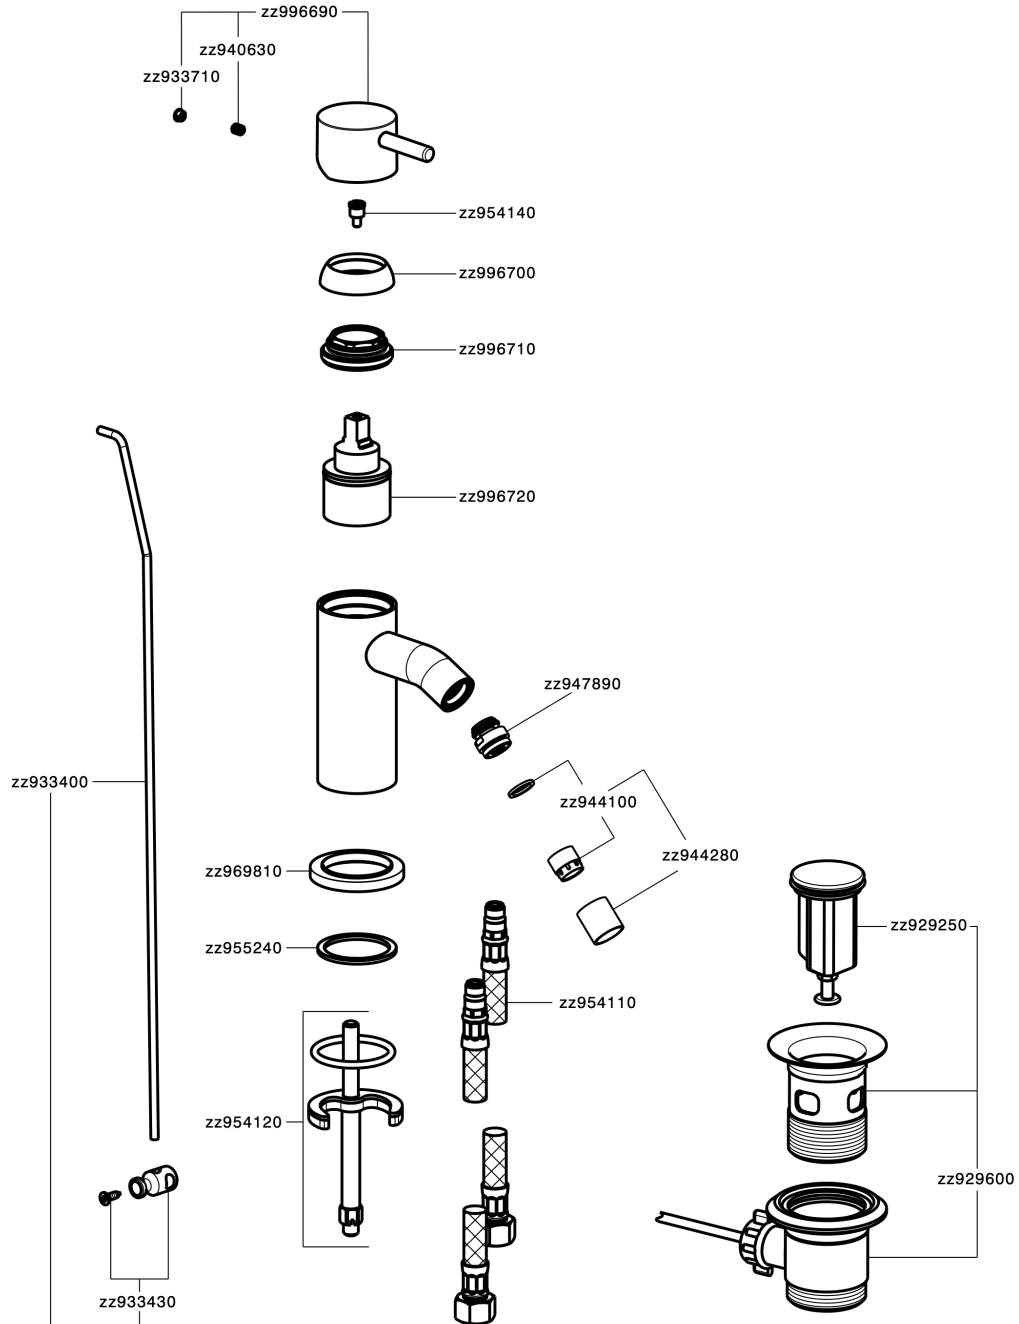

Miscelatore monocomando bidet NUOVA LESS

MODELLO **LN000550**

Miscelatore monocomando bidet, con scarico automatico 1"1/4, flex inox G.3/8"

FINITURE DISPONIBILI

-  **21** 21 Cromo
-  **2F** 2F Nichel Spazzolato
-  **40** 40 Nero Opaco
-  **4Q** 4Q Bianco Opaco

CARATTERISTICHE

Ricambio Cartuccia **ZZ99672000**

Cartuccia Monocomando 35 mm

EcoStop

Con il Dispositivo EcoStop l'apertura dell'acqua avviene con un punto duro al 50% circa della portata. Un fermo a metà apertura, da vincere con una leggera forza solo e soltanto quando ci sia una reale necessità di richiesta d'acqua alla massima portata. Ciò permette di consumare fino al 50% in meno di acqua.

Miscelatore monocomando bidet NUOVA LESS

LN000550

<https://www.cisal.it/miscelatore-monocomando-bidet-nuova-lessln000550>

2023-08-18