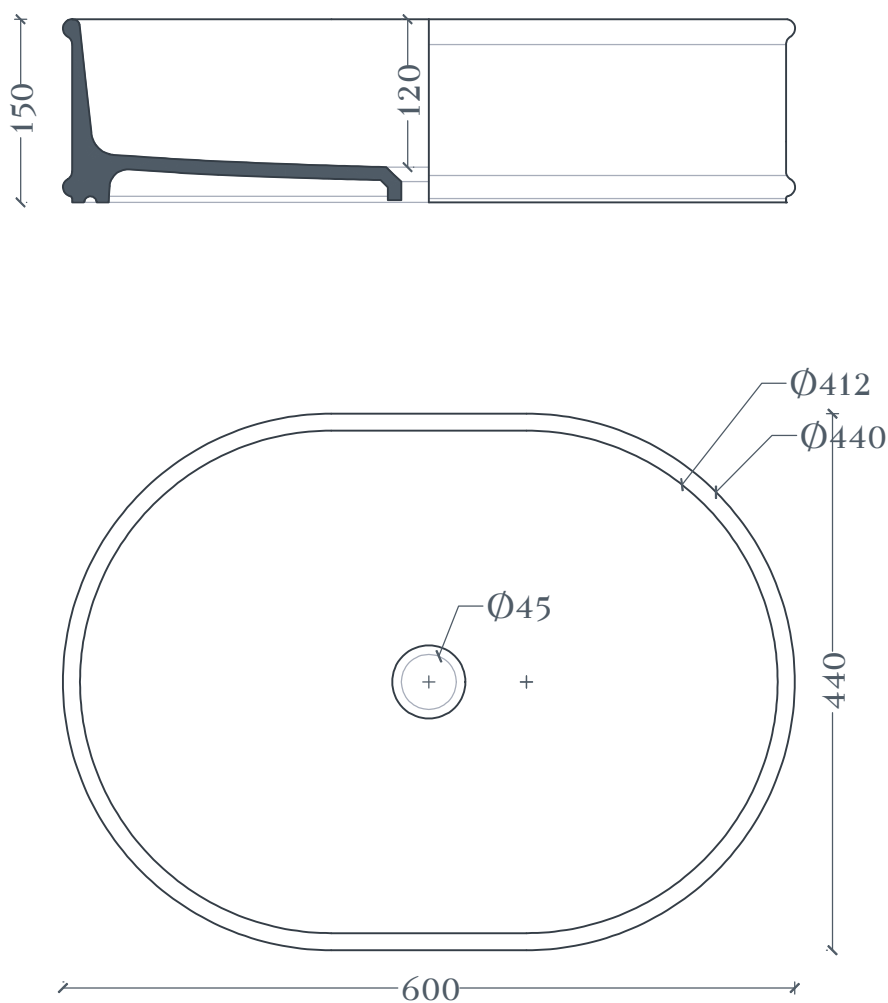

## ATELIER | ATL002

Lavabo appoggio 60 X 44 H15  
Countertop washbasin 60 X 44 44 H15

Peso: KG 12  
Weight: KG 12

N.B. Le misure indicate possono subire una variazione dell'0,6% circa, dovuta ad usura stampi e a variazioni delle caratteristiche tecniche relative alle materie prime che compongono l'impasto.

N.B. Indicated size could have a variation of about 0,6% due to usure of the moulds or the variations of the materials' technical characteristics used in the mixture.

## ATELIER | ATL002

Dima per scasso  
Template for hole

Ingombro lavabo - Obstruction

Appoggio - Base

Scasso consigliato - Recommended size for hole