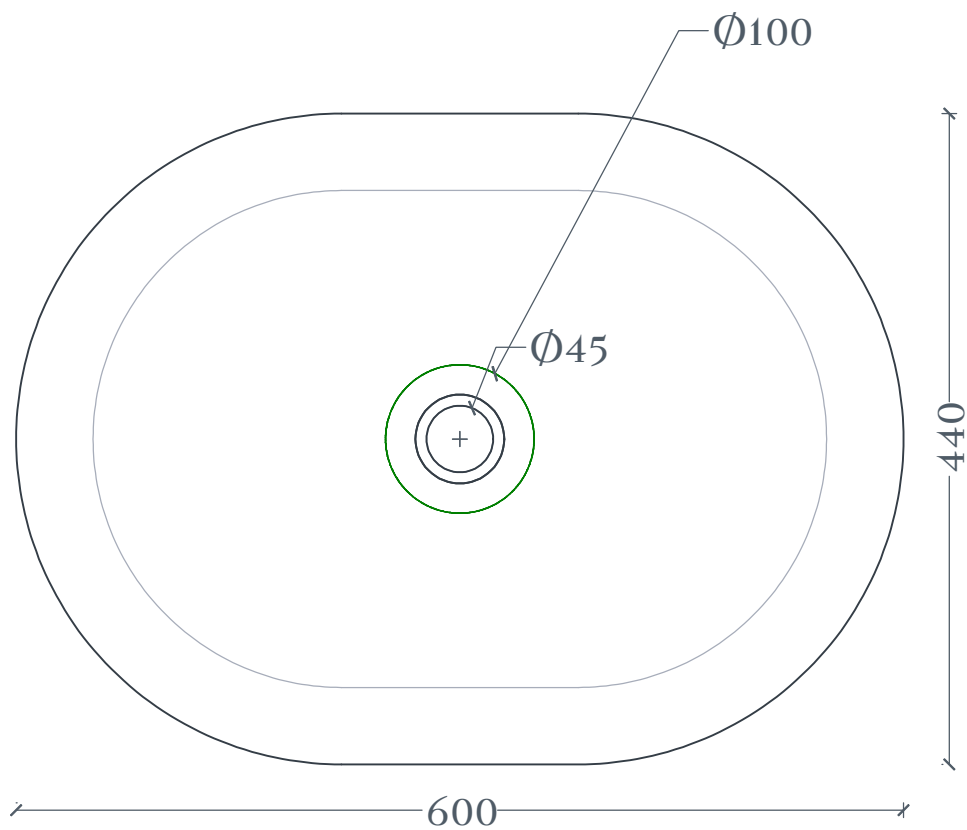

ATELIER | ATL002

Dima per scasso
Template for hole

Ingombro lavabo - Obstruction

Appoggio - Base

Scasso consigliato - Recommended size for hole