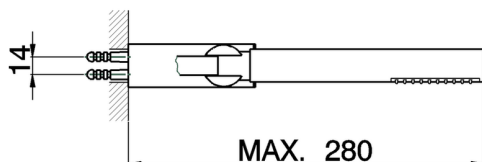

Completo doccia duplex City SHOWER

MODELLO **DS018100**

Completo doccia duplex City, supporto doccetta
snodato murale, doccetta monogetto City in ABS, flex
Ottone 150 cm

FINITURE DISPONIBILI

21 21 Cromo

CARATTERISTICHE