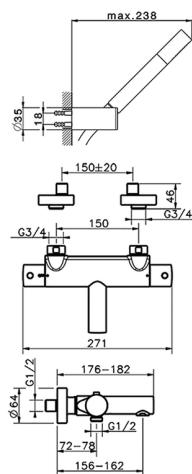

## Miscelatore termostatico vasca completo SLIM

MODELLO **SMD23010**

Miscelatore termostatico vasca completo, supporto doccia a parete, doccia monogetto minimale in Ottone, flessibile liscio SUPREME 150 cm

### CARATTERISTICHE

Ricambio Cartuccia **24.04A.PP**

**Cartuccia Termostatica Plus P 8X20**