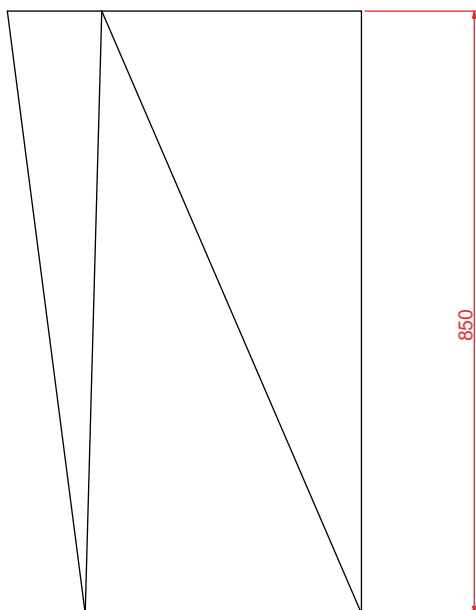

SHARP | OSL008

Lavabo centrostanza 39*39*85
Freestanding washbasin 39*39*85

Peso: KG 30
Weight: KG 30

vista lato destro

vista frontale

vista dall'alto