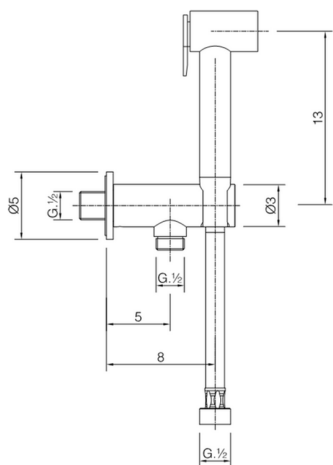

2023-08-22