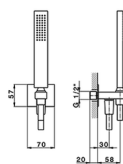

## Kit completo miscelatore termostatico doc. incasso WAVE

MODELLO **WE0KT010**

Kit completo miscelatore termostatico doc.incasso, miscelatore termostatico incasso 1/2", devia stop 2 uscite, supporto doccetta snodato murale, braccio doccia con soffione L.400 mm, soffione quadro 300x300 mm sp.8 mm in OTTONE, doccetta monogetto minimalista 35x15 mm Ottone, presa d'acqua 1/2", flessibile liscio SUPREME 150 cm

FINITURE DISPONIBILI

**21** 21 Cromo

**2F** 2F Nichel Spazzolato

**2Q** 2Q Black Titanium

CARATTERISTICHE

Ricambio Cartuccia **24.04A.PP**

**Cartuccia Termostatica Plus P 8X20**