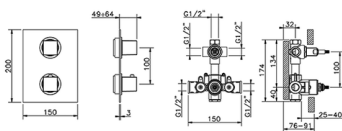

## Kit completo miscelatore termostatico doc. incasso WAVE

MODELLO **WE0KT010**

Kit completo miscelatore termostatico doc.incasso, miscelatore termostatico incasso 1/2", devia stop 2 uscite, supporto doccetta snodato murale, braccio doccia con soffione L.400 mm, soffione quadro 300x300 mm sp.8 mm in OTTONE, doccetta monogetto minimalista 35x15 mm Ottone, presa d'acqua 1/2", flessibile liscio SUPREME 150 cm