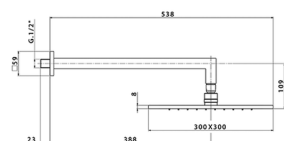

## Kit completo miscelatore termostatico doc. incasso WAVE

MODELLO **WE0KT010**

Kit completo miscelatore termostatico doc.incasso, miscelatore termostatico incasso 1/2", devia stop 2 uscite, supporto doccetta snodato murale, braccio doccia con soffione L.400 mm, soffione quadro 300x300 mm sp.8 mm in OTTONE, doccetta monogetto minimalista 35x15 mm Ottone, presa d'acqua 1/2", flessibile liscio SUPREME 150 cm

FINITURE DISPONIBILI

**21** 21 Cromo

**2F** 2F Nichel Spazzolato

**2Q** 2Q Black Titanium

CARATTERISTICHE

Ricambio Cartuccia **24.04A.PP**

**Cartuccia Termostatica Plus P 8X20**