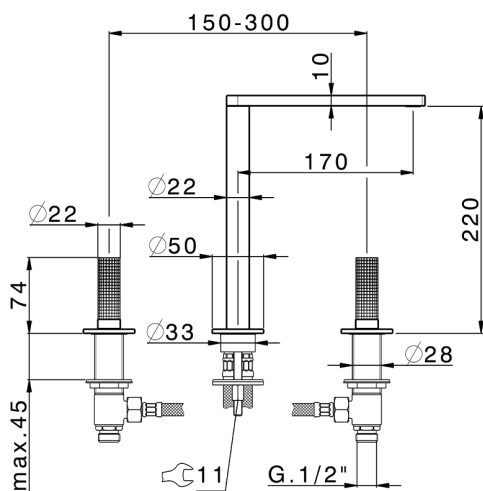

Miscelatore lavabo 3 fori X32

MODELLO **X2001040**

Miscelatore lavabo 3 fori, con scarico automatico
1"1/4, Inox AISI 316L

FINITURE DISPONIBILI

-  **5H** 5H Dark Brass Brushed
-  **5L** 5L Black Titanium Spazzolato
-  **5N** 5N Oro Rosa Spazzolato
-  **D1** D1 Inox Spazzolato

CARATTERISTICHE

Miscelatore lavabo 3 fori X32

X2001040

<https://www.cisal.it/miscelatore-lavabo-3-fori-x32x2001040>

2023-07-24