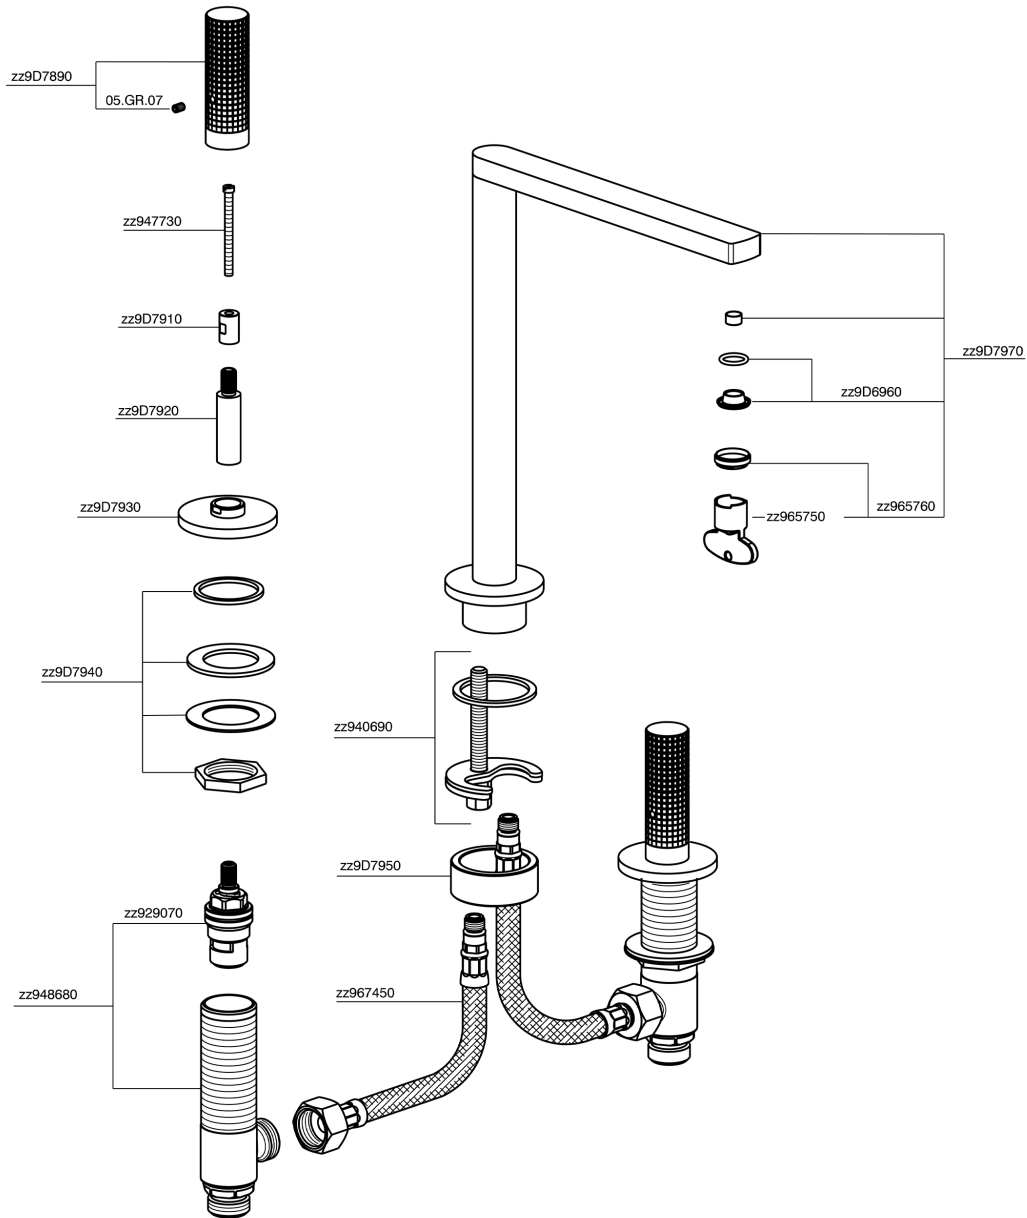

Miscelatore lavabo 3 fori X32

MODELLO **X2001040**

Miscelatore lavabo 3 fori, con scarico automatico
1"1/4, Inox AISI 316L

FINITURE DISPONIBILI

-  **5H** 5H Dark Brass Brushed
-  **5L** 5L Black Titanium Spazzolato
-  **5N** 5N Oro Rosa Spazzolato
-  **D1** D1 Inox Spazzolato

CARATTERISTICHE

Miscelatore lavabo 3 fori X32

X2001040

<https://www.cisal.it/miscelatore-lavabo-3-fori-x32x2001040>

2023-07-24