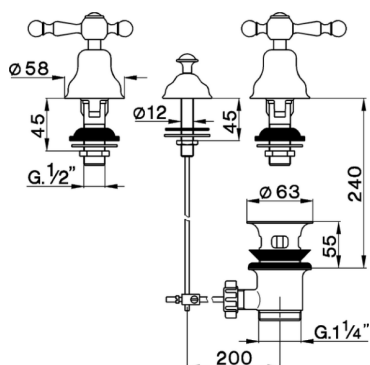

CARATTERISTICHE

Combinazione bidet 3 fori ARCANA AMERICA

cisal

AA 00121

- Combinazione bidet
- Bidet mixer
- Bidetbatterie
- Mélangeur bidet

NR.	DESCRIZIONE DESCRIPTION BESCHREIBUNG DESCRIPTION	N. CODICE CODE NO. WERKSNR. NR. CODE	NR.	DESCRIZIONE DESCRIPTION BESCHREIBUNG DESCRIPTION	N. CODICE CODE NO. WERKSNR. NR. CODE	NR.	DESCRIZIONE DESCRIPTION BESCHREIBUNG DESCRIPTION	N. CODICE CODE NO. WERKSNR. NR. CODE
1	Leva con cappuccio "AA" Lever with escutcheon "AA" Hebel "AA" mit Abdeckkappe Lever "AA" avec rosace	ZZ 92287 0	1-6	Cappuccio e campana "AR" Escutcheon "AR" Abdeckkappe "AR" Rosace "AR"	ZZ 92598 0	5	Astina scarico completa Ø6 Rod Ø6 Zugstange Ø6 Tige Ø6	ZZ 92759 0
1-1	Leva "AA" con vite e piacchetta Lever with screw and plate "AA" Hebel "AA" mit Schraube und Abdeckkappe Lever "AA" avec vis et plaquette	ZZ 92382 0	2	Rubinetto bidet con vitone destro "AA" Bidet tap-right headvalve "AA" Bidetventil "AA" mit Oberteil - rechts - Robinet bidet "AA" - tête droite	ZZ 92872 0	5-1	Pomolo per scarico automatico "AR" Knob for pop-up rod "AR" Zugknopf / Ablaufgarn. "AR" Pommeau - lige "AR"	ZZ 92624 0
1-2	Piacchetta a vite maniglia "AR" Cap for handle "AR" Abdeckkappe "AR" Griff Plaquette cache - vis crois. "AR"	ZZ 92617 0	2	Rubinetto bidet con vitone sinistro "AA" Bidet tap-left headvalve "AA" Bidetventil "AA" mit Oberteil - links - Robinet bidet "AA" - tête gauche	ZZ 92873 0	5-2	Morsetto astina scarico automatico Ø6,2 Connection for pop-up rod Ø6,2 Gelenkstück / Zugstange Ø6,2 Jointsion x lige vidage Ø6,2	ZZ 92622 0
1-3	Vite M.4x40 l.c. l.c. Screw M.4x40 Schraube M.4x40 Vis M.4x40	ZZ 92679 0	3	Set installazione rubinetto bidet Installation set bidet tap Befestigungsset "AR" Bidet Set installation bidet "AR"	ZZ 92746 0	6	Scarico automatico 1" 1/4 sabbato Pop-up waste 1" 1/4 Ablaufgarnitur 1" 1/4 Vidage automat. 1" 1/4	ZZ 92754 0
1-4	Rondella ottone 12x4,3x1 Ring in brass 12x4,3x1 Unterlegscheibe 12x4,3x1 Joint lailon 12x4,3x1	ZZ 92673 0	4	Centrale bidet "AR" Rod set for bidet "AR" Zugstange Set "AR" Bidet Tige set - bidet "AR"	ZZ 90137 0	6-1	Tappo completo scarico automatico 1" 1/4 Plug for pop-up waste 1" 1/4 Stopfen / Ablaufg. kgf 1" 1/4 Bonde - vidage 1" 1/4	ZZ 92925 0
1-5	Prolunga asta vitone batterie "AA" Extension for headvalve "AA" - long Verlängerung / Batterie "AA" Rallonge levier "AA"	ZZ 92672 0	4-1	Set installazione centrale combinazione bidet Installation set bidet mixer Befestigungsset Set installation	ZZ 92786 0	6-2	Piletta per scarico automatico 1" 1/4 Waste for bath drain 1" 1/4 Ablauf / Ablaufgarnitur 1" 1/4 Crépine pour vidage 1" 1/4	ZZ 92924 0