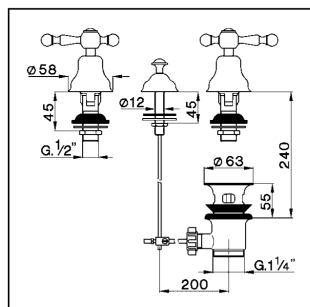

CARATTERISTICHE

Combinazione bidet 3 fori ARCANA AMERICA

cisal

AA 00121

- Combinazione bidet
- Bidet mixer
- Bidetbatterie
- Mélangeur bidet

NR.	DESCRIZIONE DESCRIPTION BESCHREIBUNG DESCRIPTION	N. CODICE CODE NO. WERKSNR. NR. CODE	NR.	DESCRIZIONE DESCRIPTION BESCHREIBUNG DESCRIPTION	N. CODICE CODE NO. WERKSNR. NR. CODE	NR.	DESCRIZIONE DESCRIPTION BESCHREIBUNG DESCRIPTION	N. CODICE CODE NO. WERKSNR. NR. CODE
1	Leva con cappuccio "AA" Lever with escutcheon "AA" Hebel "AA" mit Abdeckkappe Lever "AA" avec rosace	ZZ 92287 0	1-6	Cappuccio e campana "AR" Escutcheon "AR" Abdeckkappe "AR" Rosace "AR"	ZZ 92598 0	5	Astina scarico completa Ø6 Rod Ø6 Zugstange Ø6 Tige Ø6	ZZ 92759 0
1-1	Leva "AA" con vite e piacchetta Lever with screw and plate "AA" Hebel "AA" mit Schraube und Abdeckkappe Lever "AA" avec vis et plaquette	ZZ 92382 0	2	Rubinetto bidet con vitone destro "AA" Bidet tap-right headvalve "AA" Bidetventil "AA" mit Oberteil - rechts - Robinet bidet "AA" - tête droite	ZZ 92872 0	5-1	Pomolo per scarico automatico "AR" Knob for pop-up rod "AR" Zugknopf / Ablaufgarn. "AR" Pommeau - lige "AR"	ZZ 92624 0
1-2	Piacchetta a vite maniglia "AR" Cap for handle "AR" Abdeckkappe "AR" Griff Plaquette cache - vis crois. "AR"	ZZ 92617 0	2	Rubinetto bidet con vitone sinistro "AA" Bidet tap-left headvalve "AA" Bidetventil "AA" mit Oberteil - links - Robinet bidet "AA" - tête gauche	ZZ 92873 0	5-2	Morsetto astina scarico automatico Ø6,2 Connection for pop-up rod Ø6,2 Gelenkstück / Zugstange Ø6,2 Jointsion x lige vidage Ø6,2	ZZ 92622 0
1-3	Vite M.4x40 l.c. l.c. Screw M.4x40 Schraube M.4x40 Vis M.4x40	ZZ 92679 0	3	Set installazione rubinetto bidet Installation set bidet tap Befestigungsset "AR" Bidet Set installation bidet "AR"	ZZ 92746 0	6	Scarico automatico 1" 1/4 sabbato Pop-up waste 1" 1/4 Ablaufgarnitur 1" 1/4 Vidage automat. 1" 1/4	ZZ 92754 0
1-4	Rondella ottone 12x4,3x1 Ring in brass 12x4,3x1 Unterlegscheibe 12x4,3x1 Joint lailon 12x4,3x1	ZZ 92673 0	4	Centrale bidet "AR" Rod set for bidet "AR" Zugstange Set "AR" Bidet Tige set - bidet "AR"	ZZ 90137 0	6-1	Tappo completo scarico automatico 1" 1/4 Plug for pop-up waste 1" 1/4 Stopfen / Ablaufg. kgf 1" 1/4 Bonde - vidage 1" 1/4	ZZ 92925 0
1-5	Prolunga asta vitone batterie "AA" Extension for headvalve "AA" - long Verlängerung / Batterie "AA" Rallonge levier "AA"	ZZ 92672 0	4-1	Set installazione centrale combinazione bidet Installation set bidet mixer Befestigungsset Set installation	ZZ 92786 0	6-2	Piletta per scarico automatico 1" 1/4 Waste for bath drain 1" 1/4 Ablauf / Ablaufgarnitur 1" 1/4 Crépine pour vidage 1" 1/4	ZZ 92924 0