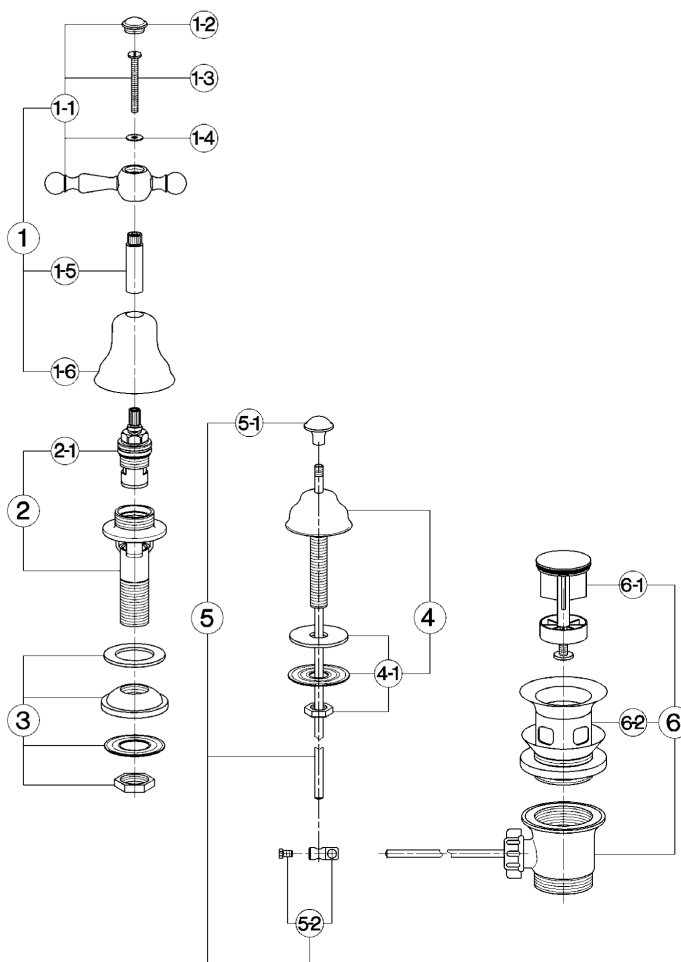

CARATTERISTICHE

Combinazione bidet 3 fori ARCANA AMERICA

cisal

AA 00121

- Combinazione bidet
- Bidet mixer
- Bidetbatterie
- Mélangeur bidet

NR.	DESCRIZIONE DESCRIPTION BESCHREIBUNG DESCRIPTION	N. CODICE CODE NO. WERKSNR. NR. CODE	NR.	DESCRIZIONE DESCRIPTION BESCHREIBUNG DESCRIPTION	N. CODICE CODE NO. WERKSNR. NR. CODE	NR.	DESCRIZIONE DESCRIPTION BESCHREIBUNG DESCRIPTION	N. CODICE CODE NO. WERKSNR. NR. CODE
1	Leva con cappuccio "AA" Lever with escutcheon "AA" Hebel "AA" mit Abdeckkappe Lever "AA" avec rosace	ZZ 92287 0	1-6	Cappuccio e campana "AR" Escutcheon "AR" Abdeckkappe "AR" Rosace "AR"	ZZ 92598 0	5	Astina scarico completa Ø6 Rod Ø6 Zugstange Ø6 Tige Ø6	ZZ 92759 0
1-1	Leva "AA" con vite e piacchetta Lever with screw and plate "AA" Hebel "AA" mit Schraube und Abdeckkappe Lever "AA" avec vis et plaquette	ZZ 92382 0	2	Rubinetto bidet con vitone destro "AA" Bidet tap-right headvalve "AA" Bidetventil "AA" mit Oberteil - rechts - Robinet bidet "AA" - tête droite	ZZ 92872 0	5-1	Pomolo per scarico automatico "AR" Knob for pop-up rod "AR" Zugknopf / Ablaufgarn. "AR" Pommeau - lige "AR"	ZZ 92624 0
1-2	Piacchetta a vite maniglia "AR" Cap for handle "AR" Abdeckkappe "AR" Griff Plaquette cache - vis crois. "AR"	ZZ 92617 0	2	Rubinetto bidet con vitone sinistro "AA" Bidet tap-left headvalve "AA" Bidetventil "AA" mit Oberteil - links - Robinet bidet "AA" - tête gauche	ZZ 92873 0	5-2	Morsetto astina scarico automatico Ø6,2 Connection for pop-up rod Ø6,2 Gelenkstück / Zugstange Ø6,2 Jointsion x lige vidage Ø6,2	ZZ 92622 0
1-3	Vite M.4x40 l.c. l.c. Screw M.4x40 Schraube M.4x40 Vis M.4x40	ZZ 92679 0	3	Set installazione rubinetto bidet Installation set bidet tap Befestigungsset "AR" Bidet Set installation bidet "AR"	ZZ 92746 0	6	Scarico automatico 1" 1/4 sabbato Pop-up waste 1" 1/4 Ablaufgarnitur 1" 1/4 Vidage automat. 1" 1/4	ZZ 92754 0
1-4	Rondella ottone 12x4,3x1 Ring in brass 12x4,3x1 Unterlegscheibe 12x4,3x1 Joint lailon 12x4,3x1	ZZ 92673 0	4	Centrale bidet "AR" Rod set for bidet "AR" Zugstange Set "AR" Bidet Tige set - bidet "AR"	ZZ 90137 0	6-1	Tappo completo scarico automatico 1" 1/4 Plug for pop-up waste 1" 1/4 Stopfen / Ablaufg. kgf 1" 1/4 Bonde - vidage 1" 1/4	ZZ 92925 0
1-5	Prolunga asta vitone batterie "AA" Extension for headvalve "AA" - long Verlängerung / Batterie "AA" Rallonge levier "AA"	ZZ 92672 0	4-1	Set installazione centrale combinazione bidet Installation set bidet mixer Befestigungsset Set installation	ZZ 92786 0	6-2	Piletta per scarico automatico 1" 1/4 Waste for bath drain 1" 1/4 Ablauf / Ablaufgarnitur 1" 1/4 Crépine pour vidage 1" 1/4	ZZ 92924 0