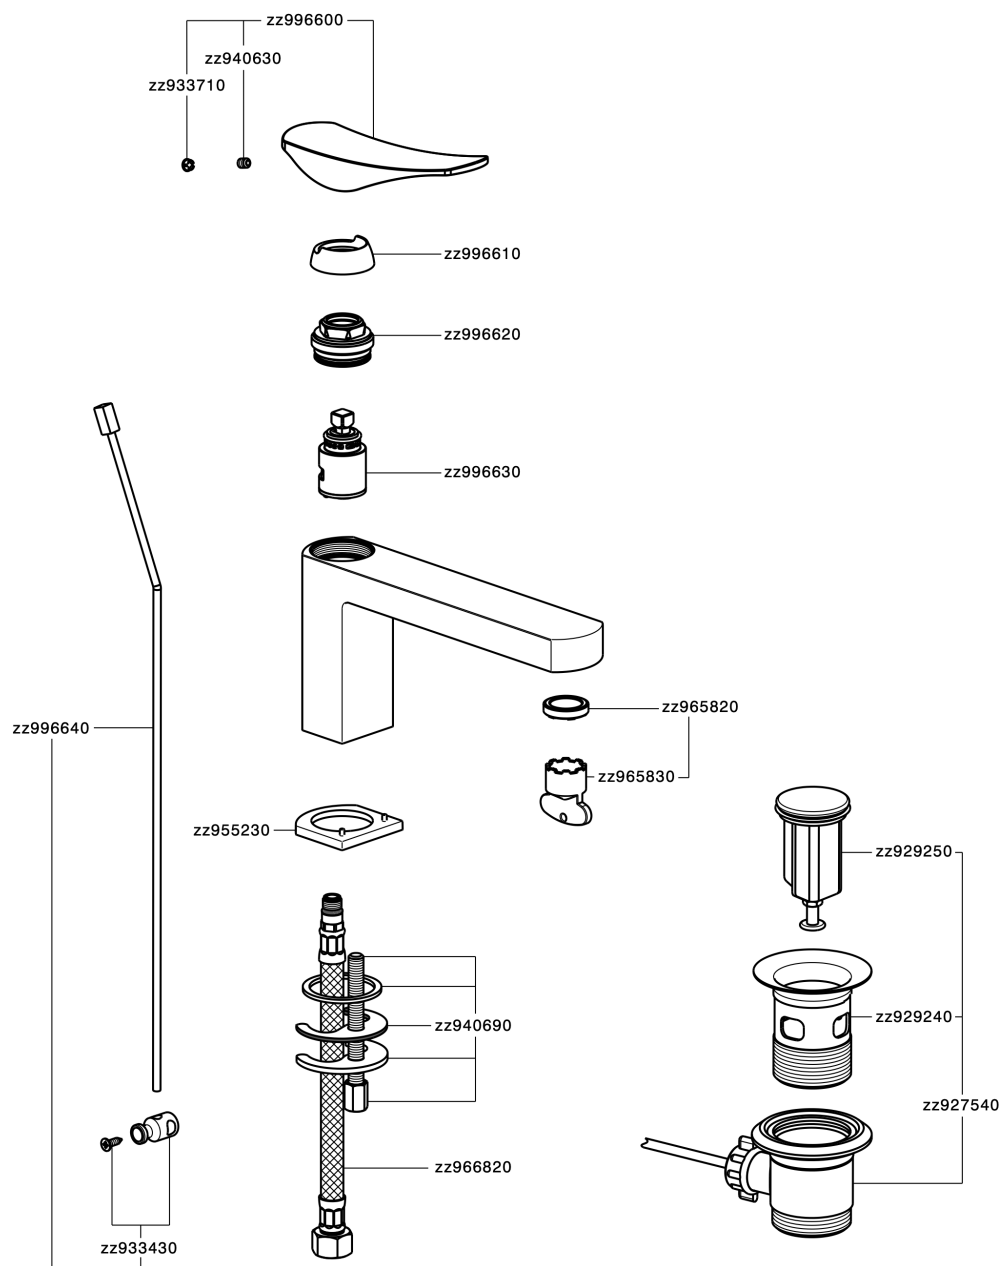

Miscelatore monocomando lavabo ROADSTER ACCENT

MODELLO **RA001510**

Miscelatore monocomando lavabo, con scarico automatico 1"1/4, flex inox G.3/8"

FINITURE DISPONIBILI

-  **21** 21 Cromo
-  **2B** 2B Nichel Lucido
-  **2F** 2F Nichel Spazzolato
-  **2Q** 2Q Black Titanium
-  **40** 40 Nero Opaco
-  **4Q** 4Q Bianco Opaco

CARATTERISTICHE

Ricambio Cartuccia **ZZ99663000**

Cartuccia Monocomando 25 mm

Miscelatore monocomando lavabo ROADSTER ACCENT

RA001510

<https://www.cisal.it/miscelatore-monocomando-lavabo-roadster-accentra001510>