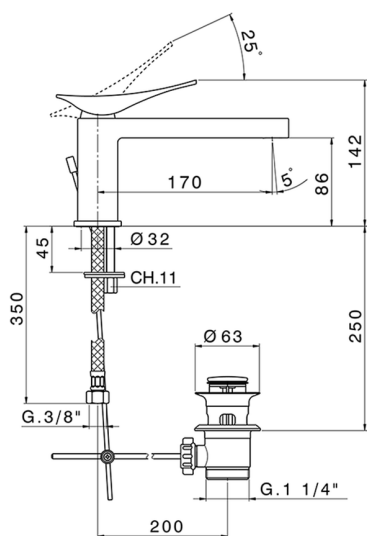

Miscelatore monocomando lavabo ROADSTER ACCENT

MODELLO **RA001510**

Miscelatore monocomando lavabo, con scarico automatico 1"1/4, flex inox G.3/8"

FINITURE DISPONIBILI

-  **21** 21 Cromo
-  **2B** 2B Nichel Lucido
-  **2F** 2F Nichel Spazzolato
-  **2Q** 2Q Black Titanium
-  **40** 40 Nero Opaco
-  **4Q** 4Q Bianco Opaco

CARATTERISTICHE

Ricambio Cartuccia **ZZ99663000**

Cartuccia Monocomando 25 mm

Miscelatore monocomando lavabo ROADSTER ACCENT

RA001510

<https://www.cisal.it/miscelatore-monocomando-lavabo-roadster-accentra001510>