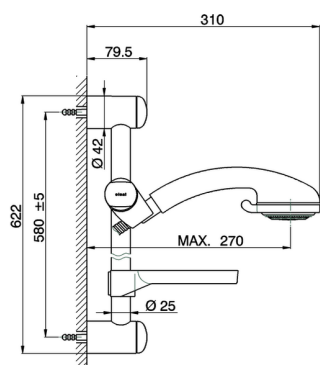

FINITURE DISPONIBILI

CARATTERISTICHE