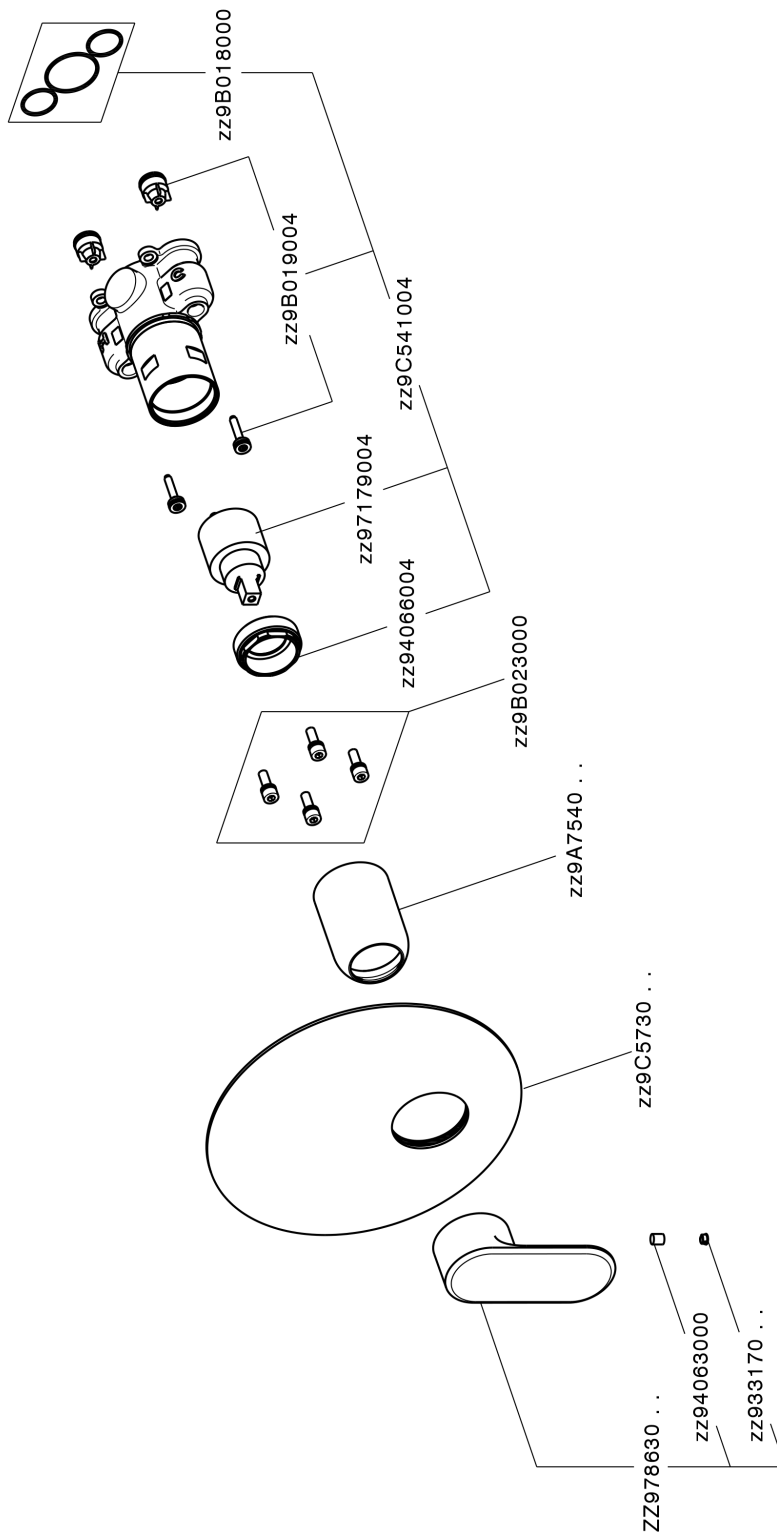

Completo Monocomando per One-Box LINEAVIVA

MODELLO **LV0BM010**

Completo Monocomando per One-Box, 1 uscita, profondità minima di installazione 67 mm, senza parte incasso, per art. ZA00B030-ZA00B031

FINITURE DISPONIBILI

-  **21** 21 Cromo
-  **2B** 2B Nichel Lucido
-  **2F** 2F Nichel Spazzolato
-  **40** 40 Nero Opaco
-  **4Q** 4Q Bianco Opaco

CARATTERISTICHE

Ricambio Cartuccia **ZZ97179000**

Cartuccia Monocomando 35 mm

Installazione **Incasso**

Parti Incasso necessarie **ZA00B031**

ZA00B030

Completo Monocomando per One-Box LINEAVIVA

LV0BM010

<https://www.cisal.it/completo-monocomando-per-one-box-lineavivalv0bm010>

One-Box Universale per incasso ONE BOX

MODELLO **ZA00B031**

One-Box Universale per incasso, per termostatico o monocomando 1, 2 o 3 uscite, senza parte esterna, con silenziosi, con guarnizione per sigillatura

FINITURE DISPONIBILI

 **04** 04 Senza Finitura