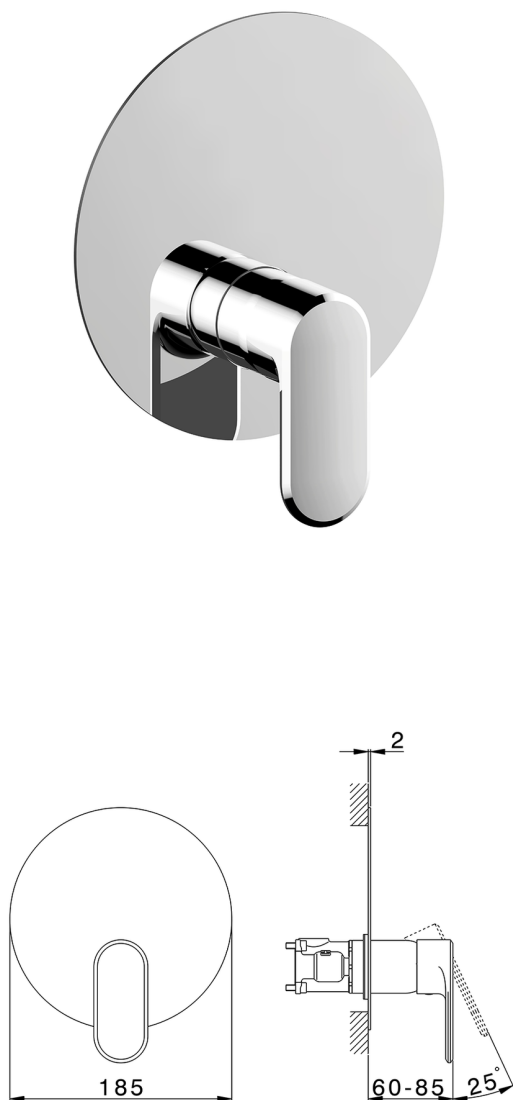

Completo Monocomando per One-Box LINEAVIVA

MODELLO **LV0BM010**

Completo Monocomando per One-Box, 1 uscita, profondità minima di installazione 67 mm, senza parte incasso, per art. ZA00B030-ZA00B031

FINITURE DISPONIBILI

-  **21** 21 Cromo
-  **2B** 2B Nichel Lucido
-  **2F** 2F Nichel Spazzolato
-  **40** 40 Nero Opaco
-  **4Q** 4Q Bianco Opaco

CARATTERISTICHE

Ricambio Cartuccia **ZZ97179000**

Cartuccia Monocomando 35 mm

Installazione **Incasso**

Parti Incasso necessarie **ZA00B031**

ZA00B030

Completo Monocomando per One-Box LINEAVIVA

LV0BM010

<https://www.cisal.it/completo-monocomando-per-one-box-lineavivalv0bm010>

One-Box Universale per incasso ONE BOX

MODELLO **ZA00B031**

One-Box Universale per incasso, per termostatico o monocomando 1, 2 o 3 uscite, senza parte esterna, con silenziosi, con guarnizione per sigillatura

FINITURE DISPONIBILI

 **04** 04 Senza Finitura