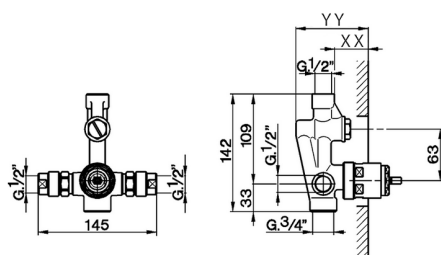

Parte incasso monocomando vasca-doccia INCASSO

MODELLO **ZA004210**

Parte incasso monocomando vasca-doccia,deviatore automatico,con silenziatori,senza parte esterna

FINITURE DISPONIBILI

04 04 Senza Finitura

CARATTERISTICHE

Ricambio Cartuccia **ZZ93196000**

Incasso **1**

Cartuccia Monocomando 38 mm

Piastra/Plate/Plaque/Platte/Placa
 2-3mm: XX 25-55 YY 72-102
 10mm: XX 15-40 YY 62-87

2023-08-23