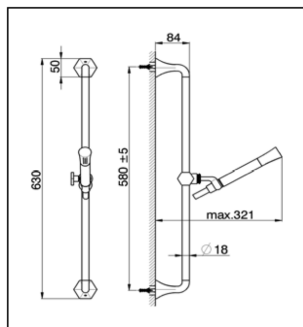

Completo doccia saliscendi CHERIE

MODELLO **CE003110**

Completo doccia saliscendi, asta 58 cm con supporto scorrevole, doccetta monogetto Chérie in Ottone, flessibile liscio SUPREME 150 cm

FINITURE DISPONIBILI

-  **21** 21 Cromo
-  **24** 24 Oro
-  **2B** 2B Nichel Lucido
-  **7E** 7E Oro Rosa/Nero Opaco

CARATTERISTICHE

Completo doccia saliscendi CHERIE

cisal

CE 00311 0

NR	DESCRIZIONE DESCRIPTION DESCRIPTION BESCHREIBUNG DESCRIPCIÓN	N.CODICE NR.CODE CODE NO. WERSKNR. N.CÓDIGO	NR	DESCRIZIONE DESCRIPTION DESCRIPTION BESCHREIBUNG DESCRIPCIÓN	N.CODICE NR.CODE CODE NO. WERSKNR. N.CÓDIGO	NR	DESCRIZIONE DESCRIPTION DESCRIPTION BESCHREIBUNG DESCRIPCIÓN	N.CODICE NR.CODE CODE NO. WERSKNR. N.CÓDIGO
	Doccia Chérie Douchette Chérie							
1	Handshower Chérie Handbrause Chérie Ducha Chérie	DS014200						
2	Flex PVC 150 cm Flex PVC 150 cm Brauseschl. PVC 150 cm Flex PVC 150 cm	ZZ948630						
3	Scorsoio saliscendi "CE" Support glissant "CE" Sliding hook "CE" Brausehalterung "CE"	ZZ949720						
3-1	Maniglia per scorsoio saliscendi "CE" Croisillon pour support glissant "CE" Handle for sliding hook "CE" Griff f/Brausehalterung "CE" Maneta soporte ducha para barra deslizante "C"	ZZ949730						
4	Set di fissaggio saliscendi Set installation pour barre de douche Installation set for sliding shower	ZZ949740						
4-1	Befestigungssatz fuer Brause Wandstange Juego de fijación barra deslizante Grano punta coppa inox M.5x6 Vis speciale inox M.5x6 Madenschraube M.5x6 Clavija con punta copa acero inoxidable M.5x6	ZZ940630						