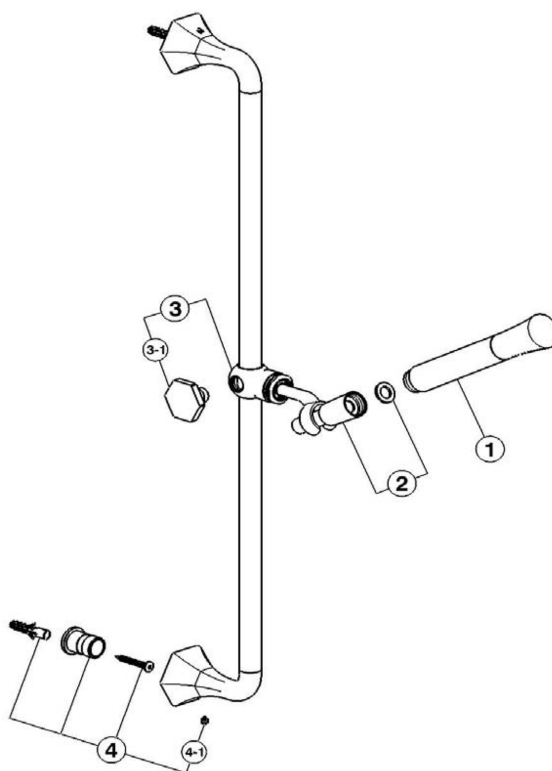

Completo doccia saliscendi CHERIE

MODELLO **CE003110**

Completo doccia saliscendi, asta 58 cm con supporto scorrevole, doccetta monogetto Chérie in Ottone, flessibile liscio SUPREME 150 cm

FINITURE DISPONIBILI

-  **21** 21 Cromo
-  **24** 24 Oro
-  **2B** 2B Nichel Lucido
-  **7E** 7E Oro Rosa/Nero Opaco

CARATTERISTICHE

Completo doccia saliscendi CHERIE

cisal

CE 00311 0

NR	DESCRIZIONE DESCRIPTION DESCRIPTION BESCHREIBUNG DESCRIPCIÓN	N.CODICE NR.CODE CODE NO. WERSKNR. N.CÓDIGO	NR	DESCRIZIONE DESCRIPTION DESCRIPTION BESCHREIBUNG DESCRIPCIÓN	N.CODICE NR.CODE CODE NO. WERSKNR. N.CÓDIGO	NR	DESCRIZIONE DESCRIPTION DESCRIPTION BESCHREIBUNG DESCRIPCIÓN	N.CODICE NR.CODE CODE NO. WERSKNR. N.CÓDIGO
	Doccia Chérie Douchette Chérie							
1	Handshower Chérie Handbrause Chérie Ducha Chérie	DS014200						
2	Flex PVC 150 cm Flex PVC 150 cm Brauseschl. PVC 150 cm Flex PVC 150 cm	ZZ948630						
3	Scorsoio saliscendi "CE" Support glissant "CE" Sliding hook "CE" Brausehalterung "CE"	ZZ949720						
3-1	Maniglia per scorsoio saliscendi "CE" Croisillon pour support glissant "CE" Handle for sliding hook "CE" Griff f/Brausehalterung "CE" Maneta soporte ducha para barra deslizante "C"	ZZ949730						
4	Set di fissaggio saliscendi Set installation pour barre de douche Installation set for sliding shower	ZZ949740						
4-1	Befestigungssatz fuer Brause Wandstange Juego de fijación barra deslizante Grano punta coppa inox M.5x6 Vis speciale inox M.5x6 Madenschraube M.5x6 Clavija con punta copa acero inoxidable M.5x6	ZZ940630						