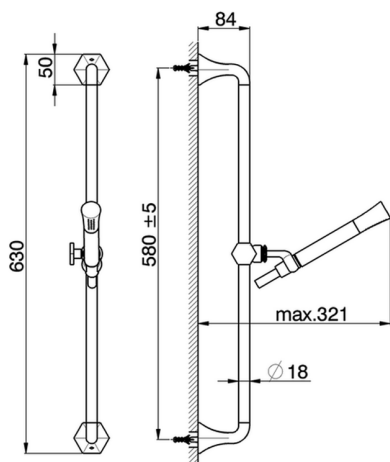

Completo doccia saliscendi CHERIE

MODELLO **CE003110**

Completo doccia saliscendi, asta 58 cm con supporto scorrevole, doccetta monogetto Chérie in Ottone, flessibile liscio SUPREME 150 cm

FINITURE DISPONIBILI

-  **21** 21 Cromo
-  **24** 24 Oro
-  **2B** 2B Nichel Lucido
-  **7E** 7E Oro Rosa/Nero Opaco

CARATTERISTICHE

Completo doccia saliscendi CHERIE

cisal

CE 00311 0

NR	DESCRIZIONE DESCRIPTION DESCRIPTION BESCHREIBUNG DESCRIPCIÓN	N.CODICE NR.CODE CODE NO. WERSKNR. N.CÓDIGO	NR	DESCRIZIONE DESCRIPTION DESCRIPTION BESCHREIBUNG DESCRIPCIÓN	N.CODICE NR.CODE CODE NO. WERSKNR. N.CÓDIGO	NR	DESCRIZIONE DESCRIPTION DESCRIPTION BESCHREIBUNG DESCRIPCIÓN	N.CODICE NR.CODE CODE NO. WERSKNR. N.CÓDIGO
	Doccia Chérie Douchette Chérie							
1	Handshower Chérie Handbrause Chérie Ducha Chérie	DS014200						
2	Flex PVC 150 cm Flex PVC 150 cm Brauseschl. PVC 150 cm Flex PVC 150 cm	ZZ948630						
3	Scorsoio saliscendi "CE" Support glissant "CE" Sliding hook "CE" Brausehalterung "CE"	ZZ949720						
3-1	Maniglia per scorsoio saliscendi "CE" Croisillon pour support glissant "CE" Handle for sliding hook "CE" Griff f/Brausehalterung "CE" Maneta soporte ducha para barra deslizante "C"	ZZ949730						
4	Set di fissaggio saliscendi Set installation pour barre de douche Installation set for sliding shower	ZZ949740						
4-1	Befestigungssatz fuer Brause Wandstange Juego de fijación barra deslizante Grano punta coppa inox M.5x6 Vis speciale inox M.5x6 Madenschraube M.5x6 Clavija con punta copa acero inoxidable M.5x6	ZZ940630						