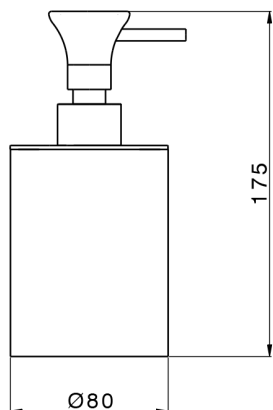

Porta sapone liquido VITA

MODELLO **VI090610**

Porta sapone liquido

FINITURE DISPONIBILI

-  **4Q** 4Q Bianco Opaco
-  **61** 61 Bianco/Cromo

CARATTERISTICHE

2023-08-19