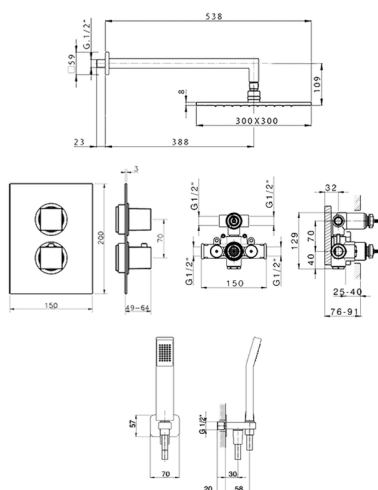

Kit completo miscelatore termostatico doc. incasso ROADSTER ACCE

MODELLO **RA0KT010**

Kit completo miscelatore termostatico doc.incasso, miscelatore termostatico incasso 1/2", devia stop 2 uscite, supporto doccetta snodato murale, braccio doccia con soffione L.400 mm, soffione quadro 300x300 sp.8 mm, doccetta monogetto Quad 42x18 mm in ABS, presa d'acqua 1/2", flessibile liscio SILVERFLEX 150 cm

FINITURE DISPONIBILI

21 21 Cromo

CARATTERISTICHE

Ricambio Cartuccia **24.04A.PP**

Cartuccia Termostatica Plus P 8X20

DeviaStop

La tecnologia Devia Stop di Cisal consente con un semplice movimento rotativo di gestire la portata dell'acqua e di scegliere la modalità d'erogazione (soffione, doccetta a mano).