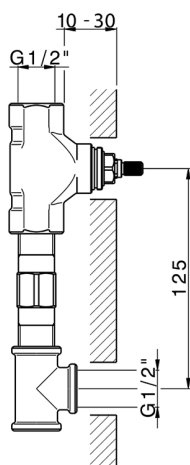

## Parte esterna lavabo a parete GRACE

MODELLO **GS013512**

Parte esterna lavabo a parete, senza parte incasso, per art. ZA033511

### CARATTERISTICHE

Installazione **Incasso**  
 Parti Incasso necessarie **ZA033511**

## Parte incasso lavabo a parete INCASSO

MODELLO **ZA033511**

Parte incasso lavabo a parete, con vitone destro e sinistro

FINITURE DISPONIBILI

**04** 04 Senza Finitura

CARATTERISTICHE

Incasso **1**

2023-07-25