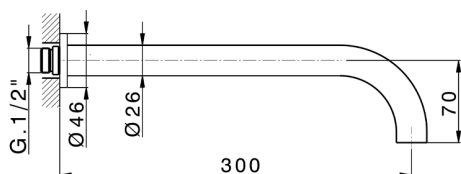

## Parte esterna lavabo a parete GRACE

MODELLO **GS013512**

Parte esterna lavabo a parete, senza parte incasso, per art. ZA033511

## Parte incasso lavabo a parete INCASSO

MODELLO **ZA033511**

Parte incasso lavabo a parete, con vitone destro e sinistro

FINITURE DISPONIBILI

**04** 04 Senza Finitura

CARATTERISTICHE

Incasso **1**

2023-07-25