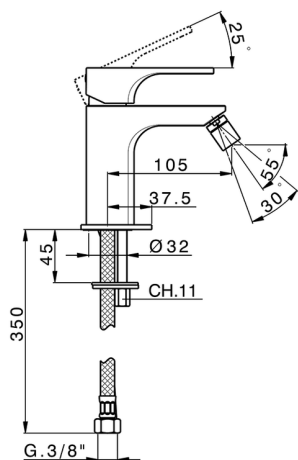

Miscelatore monocomando bidet CUBIC

MODELLO **CU000561**

Miscelatore monocomando bidet, senza scarico automatico, flex inox G.3/8"

FINITURE DISPONIBILI

-  **21** 21 Cromo
-  **2B** 2B Nichel Lucido
-  **2F** 2F Nichel Spazzolato
-  **40** 40 Nero Opaco

CARATTERISTICHE

Ricambio Cartuccia **ZZ94240000**

Cartuccia Monocomando 25 mm

2023-08-19