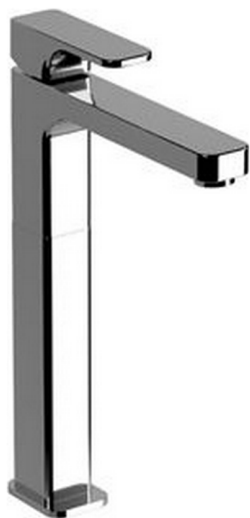

Miscelatore monocomando lavabo alto CUBIC

MODELLO **CU004541**

Miscelatore monocomando lavabo alto, senza scarico automatico, flex inox G.3/8"

FINITURE DISPONIBILI

-  **21** 21 Cromo
-  **2B** 2B Nichel Lucido
-  **2F** 2F Nichel Spazzolato
-  **40** 40 Nero Opaco

CARATTERISTICHE

Ricambio Cartuccia **ZZ94240000**

Cartuccia Monocomando 25 mm

2023-08-19