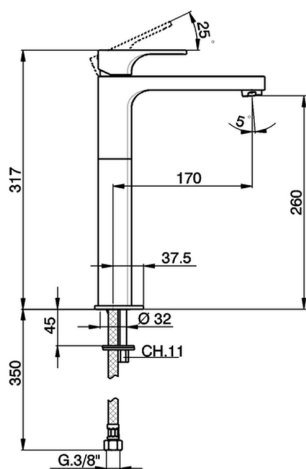

Miscelatore monocomando lavabo alto CUBIC

MODELLO **CU004541**

Miscelatore monocomando lavabo alto, senza scarico automatico, flex inox G.3/8"

FINITURE DISPONIBILI

-  **21** 21 Cromo
-  **2B** 2B Nichel Lucido
-  **2F** 2F Nichel Spazzolato
-  **40** 40 Nero Opaco

CARATTERISTICHE

Ricambio Cartuccia **ZZ94240000**

Cartuccia Monocomando 25 mm

2023-08-19