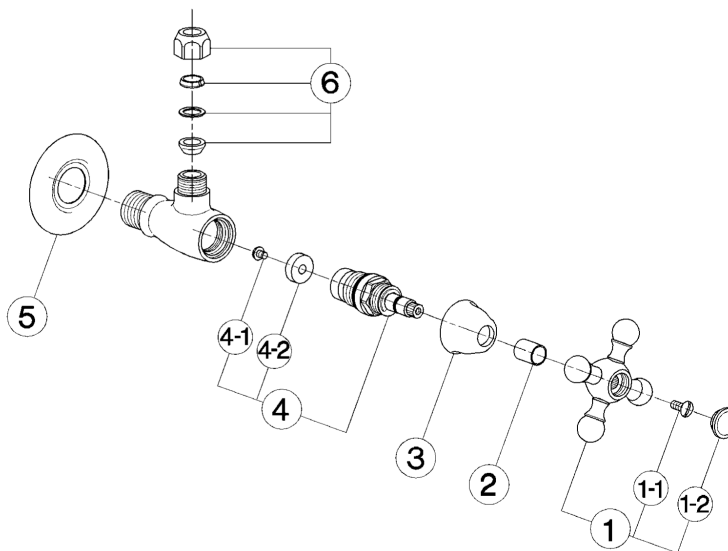

## AR 00146

- Rubinetto di alimentazione
- Angle supply
- Eckventil
- Robinet d'alimentation

bar	PORTATA * FLOW RATE DURCHFLOSS DEBIT l/min.
0.1	9.5
0.3	15.5
0.5	19.5
1	27
2	37.5
3	45.5

\* senza resistenza silenziosa (uscita libera)  
without hydraulic resistance  
ohne Widerstand  
sans résistance hydraulique

NR.	DESCRIZIONE DESCRIPTION BESCHREIBUNG DESCRIPTION	N. CODICE CODE NO. WERKSNR. NR. CODE	NR.	DESCRIZIONE DESCRIPTION BESCHREIBUNG DESCRIPTION	N. CODICE CODE NO. WERKSNR. NR. CODE	NR.	DESCRIZIONE DESCRIPTION BESCHREIBUNG DESCRIPTION	N. CODICE CODE NO. WERKSNR. NR. CODE
1	Maniglia "AR" con vite e placchetta Handle with screw and plate "AR" Griff "AR" mit Schraube und Abdeckkappe Crosillon avec vis et plaque "AR"	ZZ 90307 0	4-1	Vite M.4x4,5 tb. Ø8 l.c. Screw M.4x4,5 Schraube M.4x4,5 Vis M.4x4,5	ZZ 92625 0			
1-1	Vite M.4,5x10 tb. tc. zigrinata Screw M.4,5x10 Schraube M.4,5x10 Vis M.4,5x10	ZZ 92609 0	4-2	Guarnizione NBR 90 SH. 16,9x5,5x5 Gasket NBR 90 SH. 16,9x5,5x5 Dichtung NBR 90 SH. 16,9x5,5x5 Joint NBR 90 SH. 16,9x5,5x5	ZZ 92699 0			
1-2	Placchetta a vite maniglia "AR" Cap for handle "AR" Abdeckkappe "AR" Griff Plaque cache - vis crois. "AR"	ZZ 92617 0	5	Rosone rubinetto rovesciato Escutcheon simple tap Rosette Rosace en inox	ZZ 92605 0			
2	Tubetto copriasta "AR" H.15,5 Sliding cover tube "AR" H.15,5 Abdeckkappe Oberteil "AR" H.15,5 Tube couvre-tête "AR" H.15,5	ZZ 92619 0	6	Nipples 3/8" x Ø10 per sottolavabo Nipples 3/8" x Ø10 Nippel 3/8" x Ø10 Nipples 3/8" x Ø10	ZZ 92894 0			
3	Cappuccio coprivite Ø32 H.21 "AR" Escutcheon Ø32 H.21 "AR" headvalve Abdeckkappe Ø32 H.21 "AR" Rosace couvre-tête Ø32 H.21 "AR"	ZZ 92618 0						
4	Vitone 1/2" "AR" corto per montatori e gruppi Headvalve 1/2" "AR" - short Oberteil 1/2" "AR" - kurz Tête 1/2" "AR" - courte	ZZ 92870 0						