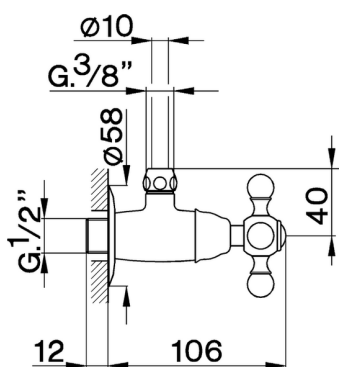

## Rubinetto sottolavabo ARCANA COMPLEMENTI

MODELLO **AR001460**

Rubinetto sottolavabo

FINITURE DISPONIBILI

-  **21** 21 Cromo
-  **24** 24 Oro
-  **26** 26 Vecchio Rame
-  **27** 27 Vecchio Bronzo
-  **2A** 2A Nichel Satinato Spazzolato

NR.	DESCRIZIONE DESCRIPTION BESCHREIBUNG DESCRIPTION	N. CODICE CODE NO. WERKSNR. NR. CODE	NR.	DESCRIZIONE DESCRIPTION BESCHREIBUNG DESCRIPTION	N. CODICE CODE NO. WERKSNR. NR. CODE	NR.	DESCRIZIONE DESCRIPTION BESCHREIBUNG DESCRIPTION	N. CODICE CODE NO. WERKSNR. NR. CODE
1	Maniglia "AR" con vite e placchetta Handle with screw and plate "AR" Griff "AR" mit Schraube und Abdeckkappe Crosillon avec vis et plaque "AR"	ZZ 90307 0	4-1	Vite M.4x4,5 tb. Ø8 l.c. Screw M.4x4,5 Schraube M.4x4,5 Vis M.4x4,5	ZZ 92625 0			
1-1	Vite M.4,5x10 tb. tc. zigrinata Screw M.4,5x10 Schraube M.4,5x10 Vis M.4,5x10	ZZ 92609 0	4-2	Guarnizione NBR 90 SH. 16,9x5,5x5 Gasket NBR 90 SH. 16,9x5,5x5 Dichtung NBR 90 SH. 16,9x5,5x5 Joint NBR 90 SH. 16,9x5,5x5	ZZ 92699 0			
1-2	Placchetta a vite maniglia "AR" Cap for handle "AR" Abdeckkappe "AR" Griff Plaque cache - vis crois. "AR"	ZZ 92617 0	5	Rosone rubinetto rovesciato Escutcheon simple tap Rosette Rosace en inox	ZZ 92605 0			
2	Tubetto copriasta "AR" H.15,5 Sliding cover tube "AR" H.15,5 Abdeckkappe Oberteil "AR" H.15,5 Tube couvre-tête "AR" H.15,5	ZZ 92619 0	6	Nipples 3/8" x Ø10 per sottolavabo Nipples 3/8" x Ø10 Nippel 3/8" x Ø10 Nipples 3/8" x Ø10	ZZ 92894 0			
3	Cappuccio coprivite Ø32 H.21 "AR" Escutcheon Ø32 H.21 "AR" headvalve Abdeckkappe Ø32 H.21 "AR" Rosace couvre-tête Ø32 H.21 "AR"	ZZ 92618 0						
4	Vitone 1/2" "AR" corto per montatori e gruppi Headvalve 1/2" "AR" - short Oberteil 1/2" "AR" - kurz Tête 1/2" "AR" - courte	ZZ 92870 0						