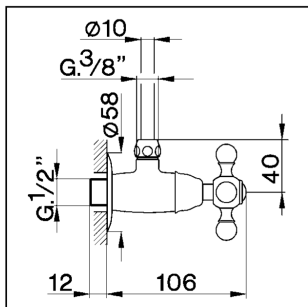

Rubinetto sottolavabo ARCA COMPLEMENTI

cisal

AR 00146

- Rubinetto di alimentazione
- Angle supply
- Eckventil
- Robinet d'alimentation