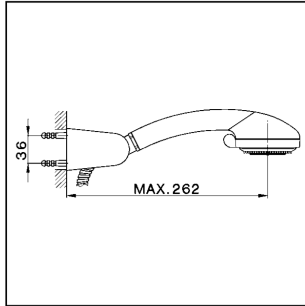

Completo doccia duplex Ares SHOWER

MODELLO **DS018043**

Completo doccia duplex Ares, supporto doccetta
snodato murale, doccetta Ares 3 getti, flex PVC 150
cm

FINITURE DISPONIBILI

CARATTERISTICHE

Completo doccia duplex Ares SHOWER

cisal

DS 01804

- Supporto duplex esterno
- Wall mounted holder
- Brauset set
- Support à encastrer

bar	PORTATA GETTO AERATO * AIRSPRAY FLOW RATE DURCHFLOß LUFTRAHLE DEBIT JET MOUSSANT l/min.	PORTATA GETTO A PIOGGIA RAINSPRAY FLOW RATE DURCHFLOß REGENSTRAHL DEBIT JET PLUIE l/min.	PORTATA GETTO MASSAGGIO MASSAGE SPRAY FLOW RATE DURCHFLOß MASSAGESTRAHL DEBIT JET MASSAGE l/min.
0.5	7	5	5.5
1	10	7	8
2	14	9.5	11.5
3	17	12	13.5
4	20	13.5	16
5	22.5	15	17.5

* senza resistenza silenziosa (uscita libera)
without hydraulic resistance
ohne Widerstand
sans résistance hydraulique

NR.	DESCRIZIONE DESCRIPTION BESCHREIBUNG DESCRIPTION	N. CODICE CODE NO. WERKSNR. NR. CODE	NR.	DESCRIZIONE DESCRIPTION BESCHREIBUNG DESCRIPTION	N. CODICE CODE NO. WERKSNR. NR. CODE	NR.	DESCRIZIONE DESCRIPTION BESCHREIBUNG DESCRIPTION	N. CODICE CODE NO. WERKSNR. NR. CODE
1	Supporto duplex esterno Hook for handshower Wandhalter Support mural	DS 00050 0						
2	Flex PVC 150 cm Ø14 1/2"x1/2" conico Flex PVC 150 cm Ø14 1/2"x1/2" Brausseschi. PVC 150 cm Ø14 1/2"x1/2" Flex.PVC 150 cm Ø14 1/2"x1/2"	ZA 00902 1						
3	Valvola anti-ritorno Ø15 per doccia Back-flow valve Ø15 Durchflussverhinderer Ø15 Clapet anti-retour Ø15	ZZ 92956 0						
4	Doccia Nettuno Handshower Nettuno Handbrause Nettuno Douchette Nettuno	DS 01408 0						