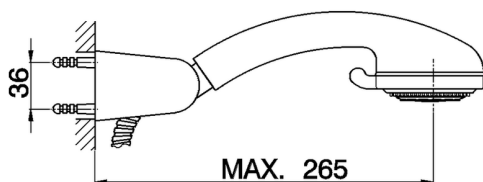

Completo doccia duplex Ares SHOWER

MODELLO **DS018043**

Completo doccia duplex Ares, supporto doccetta
snodato murale, doccetta Ares 3 getti, flex PVC 150
cm

FINITURE DISPONIBILI

CARATTERISTICHE

Completo doccia duplex Ares SHOWER

cisal

DS 01804

- Supporto duplex esterno
- Wall mounted holder
- Brauset set
- Support à encastrer

bar	PORTATA GETTO AERATO * AIRSPRAY FLOW RATE DURCHFLOß LUFTRAHLE DEBIT JET MOUSSANT l/min.	PORTATA GETTO A PIOGGIA RAINSPRAY FLOW RATE DURCHFLOß REGENSTRAHL DEBIT JET PLUIE l/min.	PORTATA GETTO MASSAGGIO MASSAGE SPRAY FLOW RATE DURCHFLOß MASSAGESTRAHL DEBIT JET MASSAGE l/min.
0.5	7	5	5.5
1	10	7	8
2	14	9.5	11.5
3	17	12	13.5
4	20	13.5	16
5	22.5	15	17.5

* senza resistenza silenziosa (uscita libera)
without hydraulic resistance
ohne Widerstand
sans résistance hydraulique

NR.	DESCRIZIONE DESCRIPTION BESCHREIBUNG DESCRIPTION	N. CODICE CODE NO. WERKSNR. NR. CODE	NR.	DESCRIZIONE DESCRIPTION BESCHREIBUNG DESCRIPTION	N. CODICE CODE NO. WERKSNR. NR. CODE	NR.	DESCRIZIONE DESCRIPTION BESCHREIBUNG DESCRIPTION	N. CODICE CODE NO. WERKSNR. NR. CODE
1	Supporto duplex esterno Hook for handshower Wandhalter Support mural	DS 00050 0						
2	Flex PVC 150 cm Ø14 1/2"x1/2" conico Flex PVC 150 cm Ø14 1/2"x1/2" Brausseschi. PVC 150 cm Ø14 1/2"x1/2" Flex.PVC 150 cm Ø14 1/2"x1/2"	ZA 00902 1						
3	Valvola anti-ritorno Ø15 per doccia Back-flow valve Ø15 Durchflussverhinderer Ø15 Clapet anti-retour Ø15	ZZ 92956 0						
4	Doccia Nettuno Handshower Nettuno Handbrause Nettuno Douchette Nettuno	DS 01408 0						