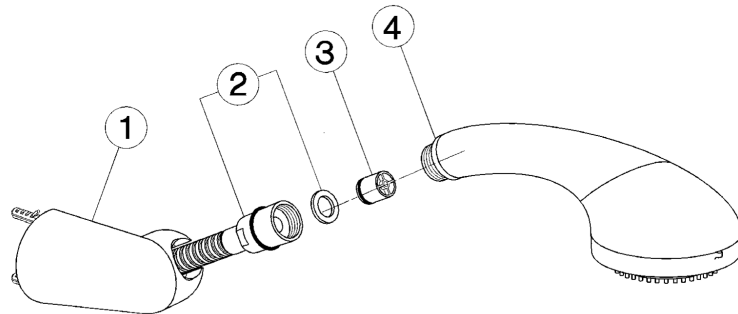

Completo doccia duplex Ares SHOWER

MODELLO **DS018043**

Completo doccia duplex Ares, supporto doccetta
snodato murale, doccetta Ares 3 getti, flex PVC 150
cm

FINITURE DISPONIBILI

CARATTERISTICHE

Completo doccia duplex Ares SHOWER

cisal

DS 01804

- Supporto duplex esterno
- Wall mounted holder
- Brauset set
- Support à encastrer

bar	PORTATA GETTO AERATO * AIRSPRAY FLOW RATE DURCHFLOß LUFTRAHLE DEBIT JET MOUSSANT l/min.	PORTATA GETTO A PIOGGIA RAINSPRAY FLOW RATE DURCHFLOß REGENSTRAHL DEBIT JET PLUIE l/min.	PORTATA GETTO MASSAGGIO MASSAGE SPRAY FLOW RATE DURCHFLOß MASSAGESTRAHL DEBIT JET MASSAGE l/min.
0.5	7	5	5.5
1	10	7	8
2	14	9.5	11.5
3	17	12	13.5
4	20	13.5	16
5	22.5	15	17.5

* senza resistenza silenziosa (uscita libera)
without hydraulic resistance
ohne Widerstand
sans résistance hydraulique

NR.	DESCRIZIONE DESCRIPTION BESCHREIBUNG DESCRIPTION	N. CODICE CODE NO. WERKSNR. NR. CODE	NR.	DESCRIZIONE DESCRIPTION BESCHREIBUNG DESCRIPTION	N. CODICE CODE NO. WERKSNR. NR. CODE	NR.	DESCRIZIONE DESCRIPTION BESCHREIBUNG DESCRIPTION	N. CODICE CODE NO. WERKSNR. NR. CODE
1	Supporto duplex esterno Hook for handshower Wandhalter Support mural	DS 00050 0						
2	Flex PVC 150 cm Ø14 1/2"x1/2" conico Flex PVC 150 cm Ø14 1/2"x1/2" Brausseschi. PVC 150 cm Ø14 1/2"x1/2" Flex.PVC 150 cm Ø14 1/2"x1/2"	ZA 00902 1						
3	Valvola anti-ritorno Ø15 per doccia Back-flow valve Ø15 Durchflussverhinderer Ø15 Clapet anti-retour Ø15	ZZ 92956 0						
4	Doccia Nettuno Handshower Nettuno Handbrause Nettuno Douchette Nettuno	DS 01408 0						