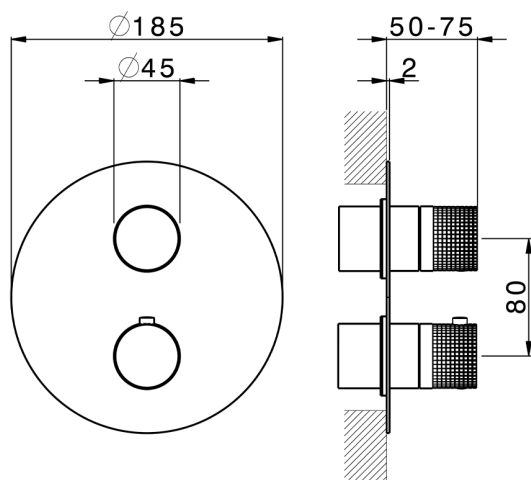

Completo Termostatico per One-Box X32

MODELLO **X10BT030**

Completo Termostatico per One-Box, con devia stop 1-2-3 uscite, profondità minima di installazione 67 mm, senza parte incasso - Inox AISI 316L, per art. ZA00B030-ZA00B031

FINITURE DISPONIBILI

-  **5H** 5H Dark Brass Brushed
-  **5L** 5L Black Titanium Spazzolato
-  **5N** 5N Oro Rosa Spazzolato
-  **D1** D1 Inox Spazzolato

CARATTERISTICHE

Ricambio Cartuccia **24.04A.PP**

Cartuccia Termostatica Plus P 8X20

Installazione **Incasso**

Parti Incasso necessarie **ZA00B031**

ZA00B030

DeviaStop

La tecnologia Devia Stop di Cisal consente con un semplice movimento rotativo di gestire la portata dell'acqua e di scegliere la modalità d'erogazione (soffione, doccia a mano).