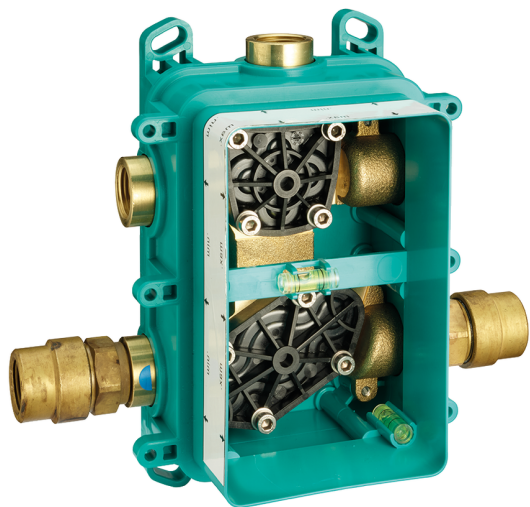

Completo Termostatico per One-Box X32

MODELLO **X10BT030**

Completo Termostatico per One-Box, con devia stop 1-2-3 uscite, profondità minima di installazione 67 mm, senza parte incasso - Inox AISI 316L, per art. ZA00B030-ZA00B031

Termostatico

Il Termostatico Cisal è il tuo personale gestore dell'acqua che ti aiuta a gestire e controllare acqua ed energia senza sprechi.

One-Box Universale per incasso ONE BOX

MODELLO **ZA00B031**

One-Box Universale per incasso, per termostatico o monocomando 1, 2 o 3 uscite, senza parte esterna, con silenziosi, con guarnizione per sigillatura

FINITURE DISPONIBILI

 **04** 04 Senza Finitura

CARATTERISTICHE

Incasso **1**

Termostatico

Il Termostatico Cisal è il tuo personale gestore dell'acqua che ti aiuta a gestire e controllare acqua ed energia senza sprechi.

One-Box Universale per incasso ONE BOX

MODELLO **ZA00B030**

One-Box Universale per incasso, per termostatico o monocomando 1, 2 o 3 uscite, senza parte esterna, senza silenziosi, con guarnizione per sigillatura