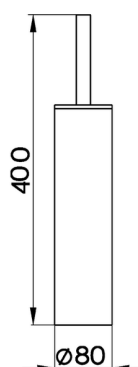

Porta scopino ACCESSORI BAGNOMODELLO **SY090650**

Porta scopino

FINITURE DISPONIBILI

-  **21** 21 Cromo
-  **2B** 2B Nichel Lucido
-  **2F** 2F Nichel Spazzolato
-  **2P** 2P Oro Rosa
-  **2Q** 2Q Black Titanium
-  **40** 40 Nero Opaco
-  **4Q** 4Q Bianco Opaco

CARATTERISTICHE

Porta scopino ACCESSORI BAGNO

SY090650

<https://www.cisal.it/porta-scopino-accessori-bagnosy090650>

2023-08-23