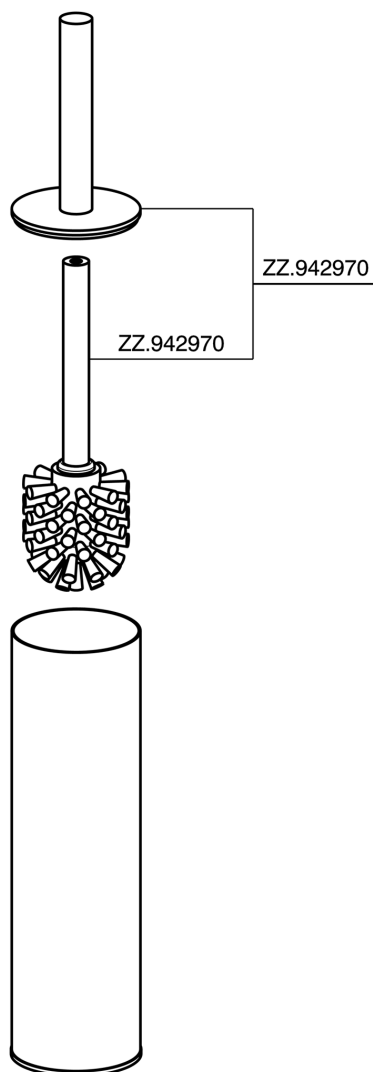

Porta scopino ACCESSORI BAGNOMODELLO **SY090650**

Porta scopino

FINITURE DISPONIBILI

-  **21** 21 Cromo
-  **2B** 2B Nichel Lucido
-  **2F** 2F Nichel Spazzolato
-  **2P** 2P Oro Rosa
-  **2Q** 2Q Black Titanium
-  **40** 40 Nero Opaco
-  **4Q** 4Q Bianco Opaco

CARATTERISTICHE

Porta scopino ACCESSORI BAGNO

SY090650

<https://www.cisal.it/porta-scopino-accessori-bagnosy090650>

2023-08-23