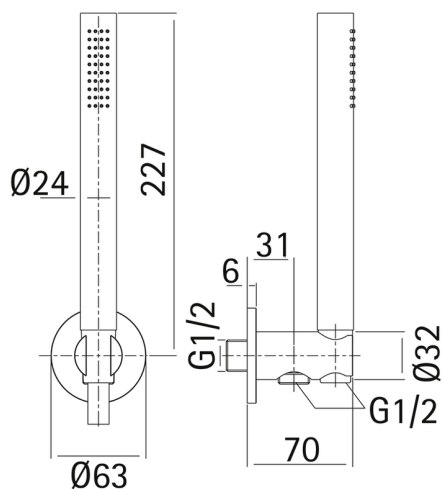

Completo doccia duplex Xion XION

MODELLO **DS018300**

Completo doccia duplex Xion, supporto doccetta murale con presa d'acqua, doccetta monogetto, flex inox 150 cm, Inox AISI 304

FINITURE DISPONIBILI

D1 D1 Inox Spazzolato

CARATTERISTICHE

2023-08-20