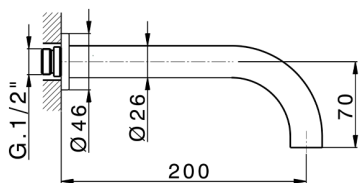

## Parte esterna lavabo a parete GRACE

MODELLO **GS013510**

Parte esterna lavabo a parete, senza parte incasso, per art. ZA033511

## Parte incasso lavabo a parete INCASSO

MODELLO **ZA033511**

Parte incasso lavabo a parete, con vitone destro e sinistro

FINITURE DISPONIBILI

**04** 04 Senza Finitura

CARATTERISTICHE

Incasso **1**

2023-07-25