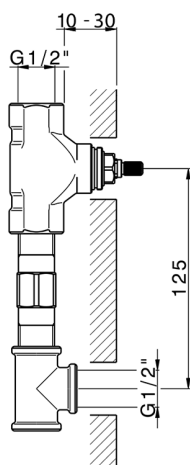

## Parte esterna lavabo a parete GRACE

MODELLO **GS013510**

Parte esterna lavabo a parete, senza parte incasso, per art. ZA033511

### CARATTERISTICHE

Installazione **Incasso**  
 Parti Incasso necessarie **ZA033511**

## Parte incasso lavabo a parete INCASSO

MODELLO **ZA033511**

Parte incasso lavabo a parete, con vitone destro e sinistro

FINITURE DISPONIBILI

**04** 04 Senza Finitura

CARATTERISTICHE

Incasso **1**

2023-07-25