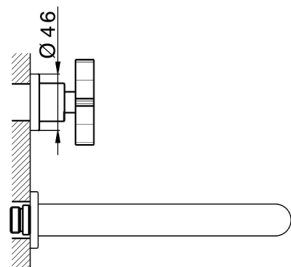

## Parte esterna lavabo a parete GRACE

MODELLO **GS013510**

Parte esterna lavabo a parete, senza parte incasso, per art. ZA033511

## Parte incasso lavabo a parete INCASSO

MODELLO **ZA033511**

Parte incasso lavabo a parete, con vitone destro e sinistro

FINITURE DISPONIBILI

**04** 04 Senza Finitura

CARATTERISTICHE

Incasso **1**

2023-07-25