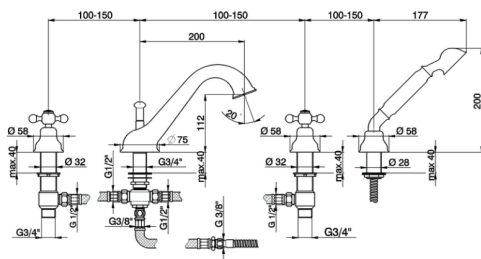

CARATTERISTICHE

2023-08-20