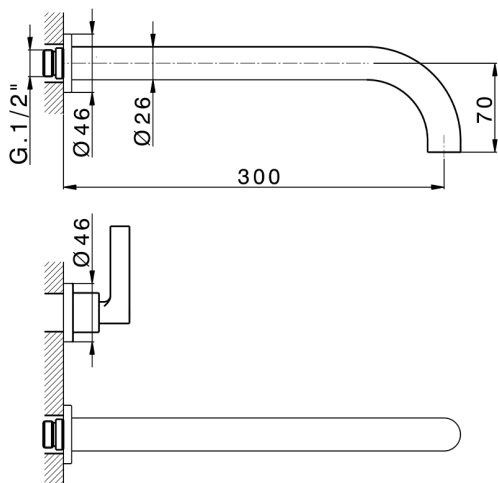

Parte esterna lavabo a parete GRACE

MODELLO **GL013512**

Parte esterna lavabo a parete, senza parte incasso, per art. ZA033511

FINITURE DISPONIBILI

-  **21** 21 Cromo
-  **2F** 2F Nichel Spazzolato
-  **2W** 2W Oro Spazzolato
-  **5H** 5H Dark Brass Brushed
-  **5L** 5L Black Titanium Spazzolato
-  **6T** 6T Cromo/Nero Opaco

CARATTERISTICHE

Installazione **Incasso**
 Parti Incasso necessarie **ZA033511**

Parte incasso lavabo a parete INCASSO

MODELLO **ZA033511**

Parte incasso lavabo a parete, con vitone destro e sinistro

FINITURE DISPONIBILI