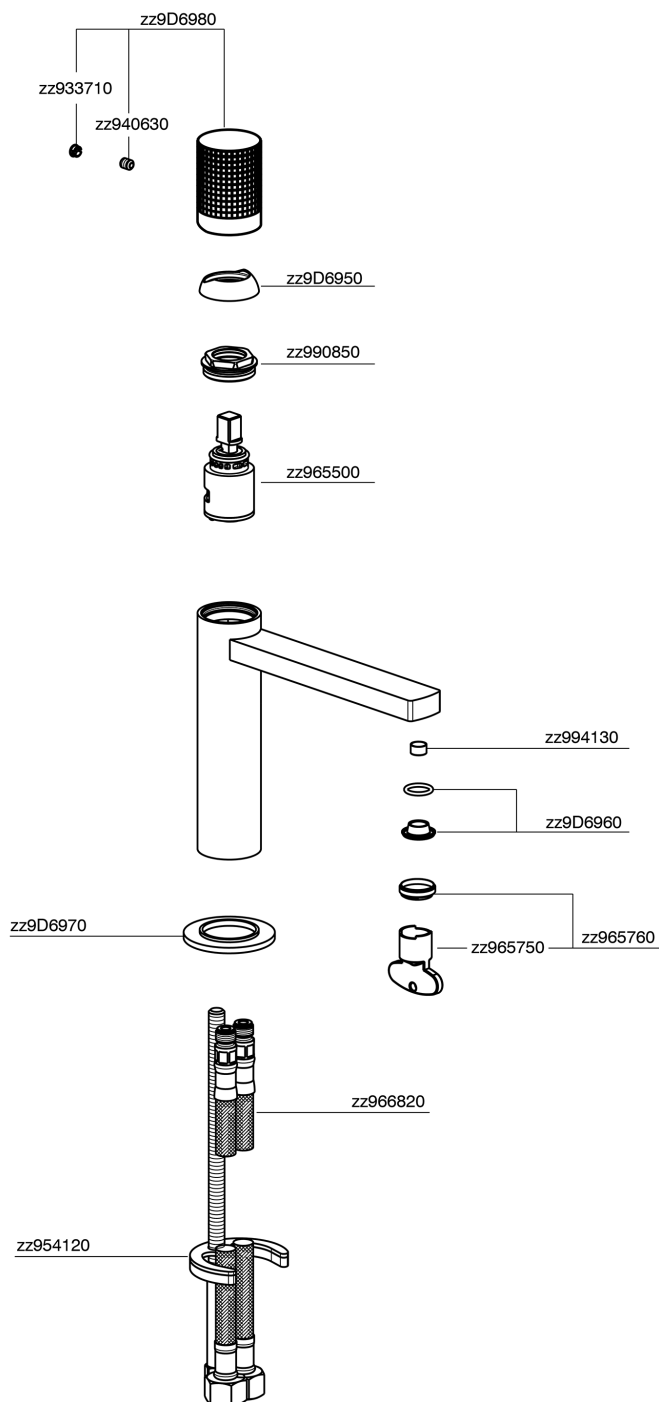

Miscelatore monocomando lavabo large X32

MODELLO **X2000504**

Miscelatore monocomando lavabo large, senza scarico automatico, flex inox G.3/8", Inox AISI 316L

FINITURE DISPONIBILI

-  **5H** 5H Dark Brass Brushed
-  **5L** 5L Black Titanium Spazzolato
-  **5N** 5N Oro Rosa Spazzolato
-  **D1** D1 Inox Spazzolato

CARATTERISTICHE

Ricambio Cartuccia **ZZ96550000**

Cartuccia Monocomando 25 mm

Miscelatore monocomando lavabo large X32

X2000504

<https://www.cisal.it/miscelatore-monocomando-lavabo-large-x32x2000504>

2023-07-24