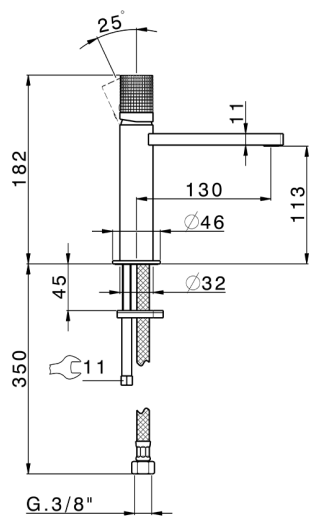

Miscelatore monocomando lavabo large X32

MODELLO **X2000504**

Miscelatore monocomando lavabo large, senza scarico automatico, flex inox G.3/8", Inox AISI 316L

FINITURE DISPONIBILI

-  **5H** 5H Dark Brass Brushed
-  **5L** 5L Black Titanium Spazzolato
-  **5N** 5N Oro Rosa Spazzolato
-  **D1** D1 Inox Spazzolato

CARATTERISTICHE

Ricambio Cartuccia **ZZ96550000**

Cartuccia Monocomando 25 mm

Miscelatore monocomando lavabo large X32

X2000504

<https://www.cisal.it/miscelatore-monocomando-lavabo-large-x32x2000504>

2023-07-24