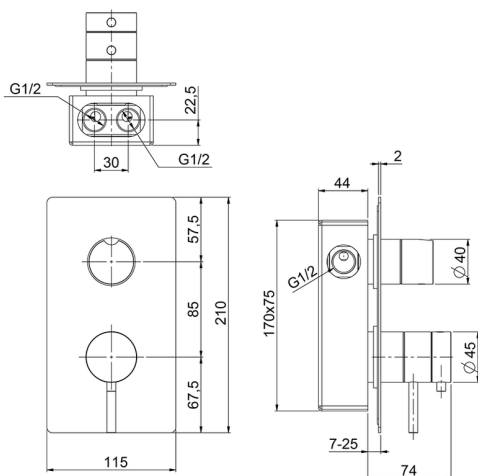

Miscelatore termostatico doccia incasso 2 uscite XION

MODELLO **XI008104**

Miscelatore termostatico doccia incasso 2 uscite

FINITURE DISPONIBILI

CARATTERISTICHE

Termostatico

Il Termostatico Cisal è il tuo personale gestore dell'acqua che ti aiuta a gestire e controllare acqua ed energia senza sprechi.