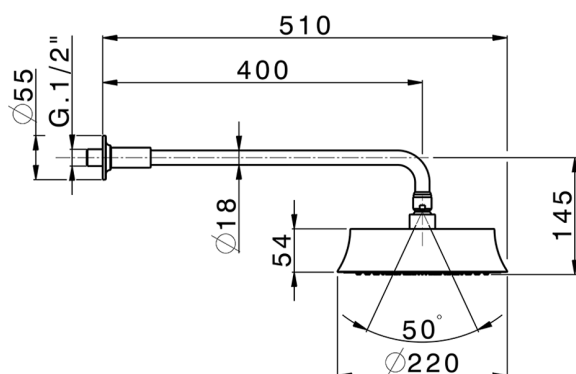

Braccio doccia con soffione Chérie SHOWER

MODELLO **DS013670**

Braccio doccia con soffione Chérie, soffione tondo
D.220 mm, braccio doccia L.400 mm

FINITURE DISPONIBILI

-  **21** 21 Cromo
-  **24** 24 Oro
-  **2B** 2B Nichel Lucido
-  **7E** 7E Oro Rosa/Nero Opaco