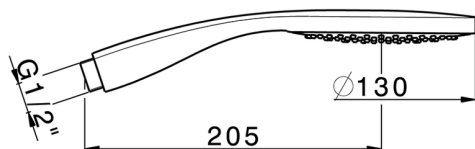

Doccetta SHOWER

MODELLO **DS014330**

Doccetta, monogetto D.130 mm in ABS

FINITURE DISPONIBILI

CARATTERISTICHE

2023-08-22