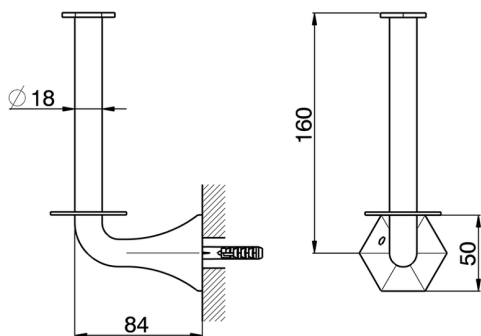

## Porta rotolo CHERIE

MODELLO **CE090410**

Porta rotolo

FINITURE DISPONIBILI

-  **21** 21 Cromo
-  **24** 24 Oro
-  **2B** 2B Nichel Lucido
-  **2P** 2P Oro Rosa

CARATTERISTICHE

2023-08-18