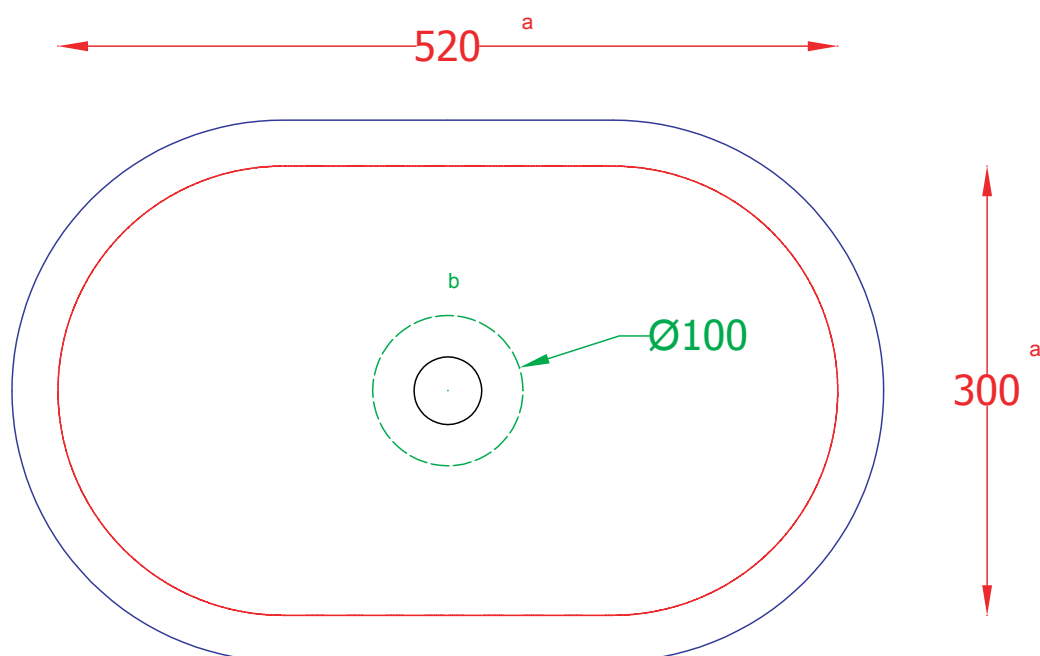

FUORI SCALA | TLF033

Lavabo appoggio incasso 583*363*130
Countertop/drop washbasin 583*363*130

Peso: KG 8
Weight: KG 8

N.B. Le misure indicate possono subire una variazione dell 0,6% circa, dovuta ad usura stampi e a variazioni delle caratteristiche tecniche relative alle materie prime che compongono l'impasto .

N.B. Indicated size could have a variation of about 0,6% due to usure of the moulds or the variations of the materials' technical characteristics used in the mixture.

Fuori Scala | TFL033

Dima per scasso
Template for hole

Ingombro lavabo - Obstruction

Appoggio - Base

Scasso consigliato - Recommended size for hole