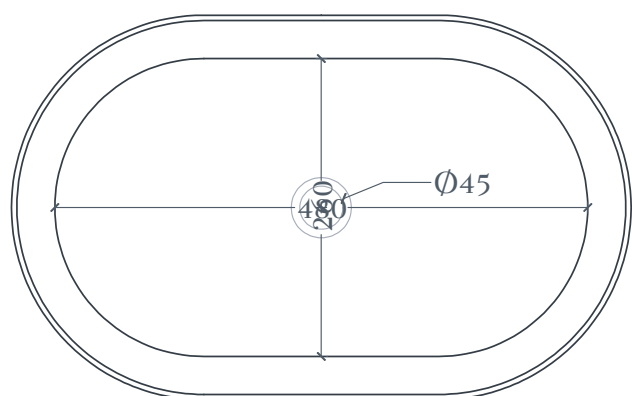

FUORI SCALA | TLF033

Lavabo appoggio incasso 583*363*130
Countertop/drop washbasin 583*363*130

Peso: KG 8
Weight: KG 8

N.B. Le misure indicate possono subire una variazione dell 0,6% circa, dovuta ad usura stampi e a variazioni delle caratteristiche tecniche relative alle materie prime che compongono l'impasto .

N.B. Indicated size could have a variation of about 0,6% due to usure of the moulds or the variations of the materials' technical characteristics used in the mixture.

Fuori Scala | TFL033

Dima per scasso
Template for hole

Ingombro lavabo - Obstruction

Appoggio - Base

Scasso consigliato - Recommended size for hole