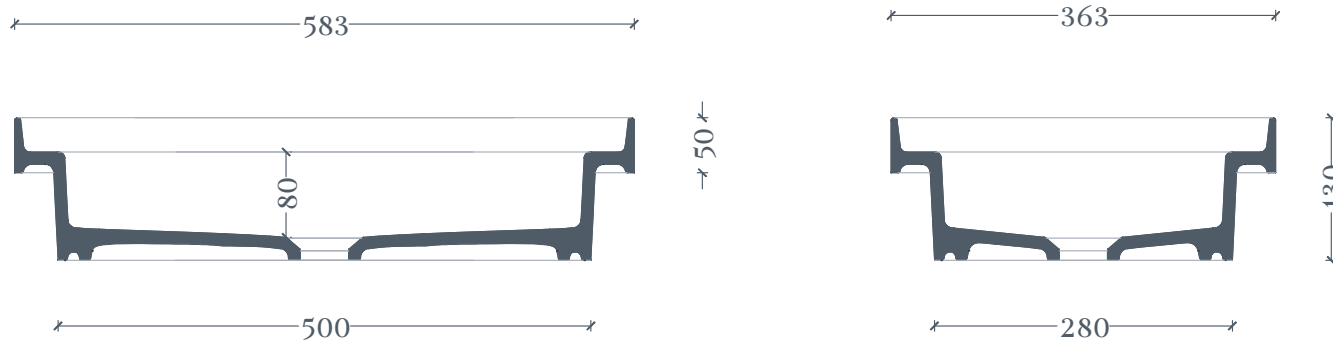

FUORI SCALA | TLF033

Lavabo appoggio incasso 583*363*130
Countertop/drop washbasin 583*363*130

Peso: KG 8
Weight: KG 8

N.B. Le misure indicate possono subire una variazione dell 0,6% circa, dovuta ad usura stampi e a variazioni delle caratteristiche tecniche relative alle materie prime che compongono l'impasto .

N.B. Indicated size could have a variation of about 0,6% due to usure of the moulds or the variations of the materials' technical characteristics used in the mixture.

Fuori Scala | TFL033

Dima per scasso
Template for hole

Ingombro lavabo - Obstruction

Appoggio - Base

Scasso consigliato - Recommended size for hole