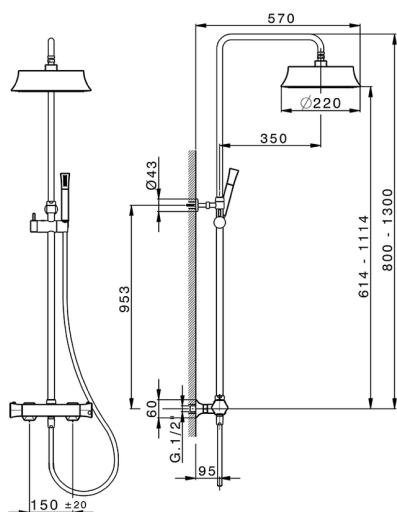

## Colonna doccia termostatica 2 funzioni CHERIE

MODELLO **CEC82010**

Colonna doccia termostatica 2 funzioni, devia stop 2 uscite, colonna telescopica, supporto doccetta scorrevole, doccetta monogetto Chérie in Ottone, soffione tondo D.220 mm Chérie, flessibile liscio SUPREME 150 cm

FINITURE DISPONIBILI

-  **21** 21 Cromo
-  **24** 24 Oro
-  **2B** 2B Nichel Lucido

CARATTERISTICHE

Ricambio Cartuccia **22.04A.AR - ZZ97279004**

**Cartuccia Termostatica Argo 2 (filtro lungo)**

### DeviaStop

La tecnologia Devia Stop di Cisal consente con un semplice movimento rotativo di gestire la portata dell'acqua e di scegliere la modalità d'erogazione (soffione, doccetta a mano).