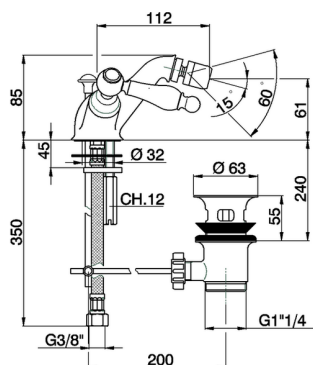

Miscelatore bidet ARCANA TOSCANA

MODELLO **TS000550**

Miscelatore bidet, con scarico automatico 1"1/4, flex inox G.3/8"

FINITURE DISPONIBILI

-  **21** 21 Cromo
-  **24** 24 Oro
-  **26** 26 Vecchio Rame
-  **27** 27 Vecchio Bronzo
-  **2A** 2A Nichel Satinato Spazzolato
-  **74** 74 Cromo/Oro