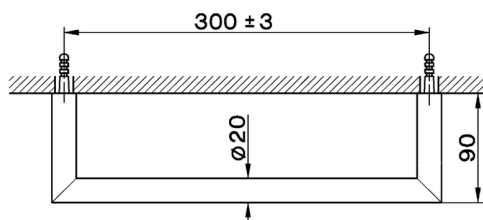

Porta salviette ACCESSORI BAGNO

MODELLO **SY090100**

Porta salviette

FINITURE DISPONIBILI

-  **21** 21 Cromo
-  **2B** 2B Nichel Lucido
-  **2F** 2F Nichel Spazzolato
-  **2P** 2P Oro Rosa
-  **2Q** 2Q Black Titanium
-  **40** 40 Nero Opaco
-  **4Q** 4Q Bianco Opaco