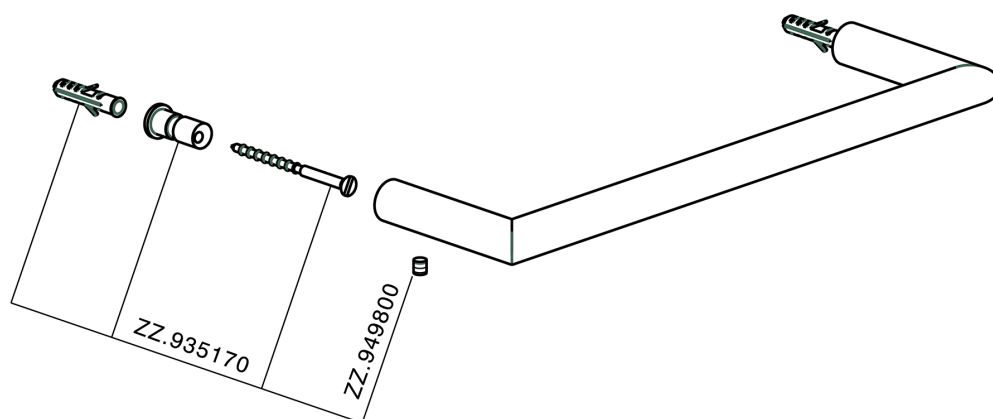

Porta salviette ACCESSORI BAGNO

MODELLO **SY090100**

Porta salviette

FINITURE DISPONIBILI

-  **21** 21 Cromo
-  **2B** 2B Nichel Lucido
-  **2F** 2F Nichel Spazzolato
-  **2P** 2P Oro Rosa
-  **2Q** 2Q Black Titanium
-  **40** 40 Nero Opaco
-  **4Q** 4Q Bianco Opaco

CARATTERISTICHE

Porta salviette ACCESSORI BAGNO

SY090100

<https://www.cisal.it/porta-salviette-accessori-bagnosy090100>

2023-08-23