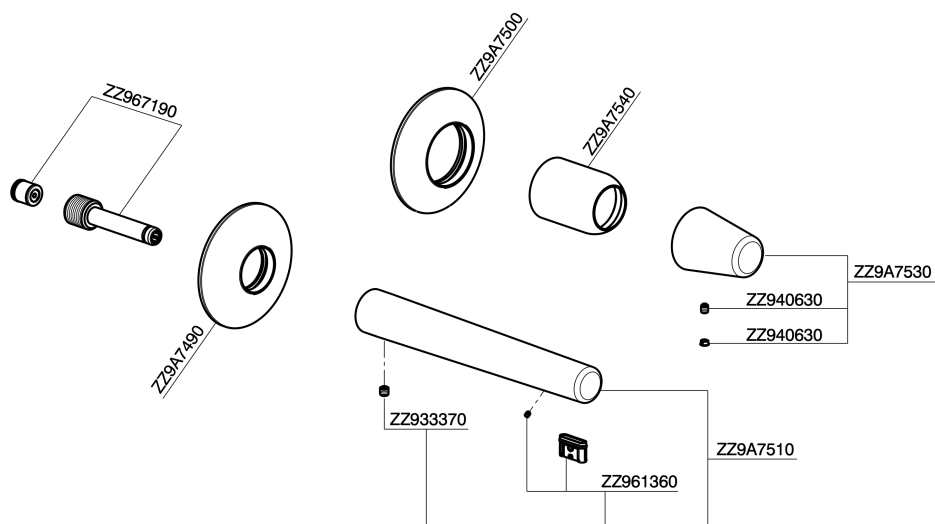

## Parte esterna monocomando lavabo a parete VITA

MODELLO **VI005510**

Parte esterna monocomando lavabo a parete, senza parte incasso, bocca L.200 mm, per art. Easy-Box ZA002450-ZA025510

### CARATTERISTICHE

Installazione **Incasso**  
 Parti Incasso necessarie **ZA002450**

## Parte esterna monocomando lavabo a parete VITA

VI005510

<https://www.cisal.it/parte-esterna-monocomando-lavabo-a-parete-vitavi005510>

2023-08-19