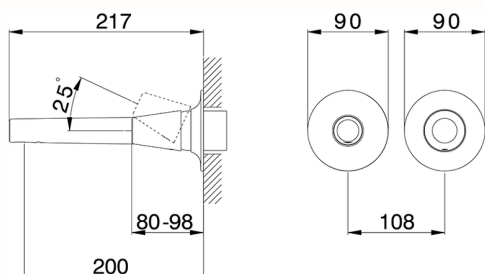

Parte esterna monocomando lavabo a parete VITA

MODELLO **VI005510**

Parte esterna monocomando lavabo a parete, senza parte incasso, bocca L.200 mm, per art. Easy-Box ZA002450-ZA025510

FINITURE DISPONIBILI

- **21** 21 Cromo
- **2Q** 2Q Black Titanium
- **40** 40 Nero Opaco
- **4Q** 4Q Bianco Opaco

CARATTERISTICHE

Installazione **Incasso**
Parti Incasso necessarie **ZA002450**