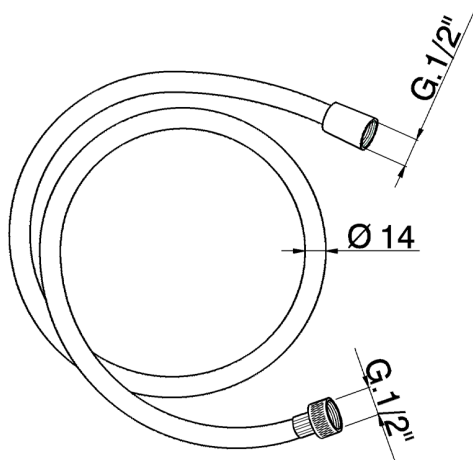

## Flessibile SHOWER

MODELLO **ZA009021**

Flessibile, flex PVC 150 cm

FINITURE DISPONIBILI

CARATTERISTICHE

2023-08-22