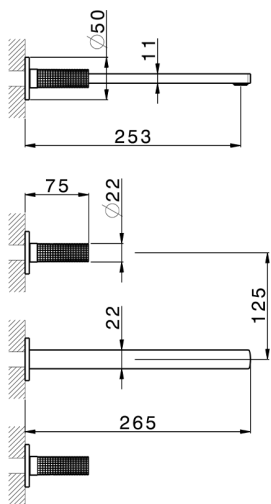

Parte esterna lavabo a parete X32

MODELLO **X2013511**

Parte esterna lavabo a parete, senza parte incasso, per art. ZA033510, Inox AISI 316L

FINITURE DISPONIBILI

-  **5H** 5H Dark Brass Brushed
-  **5L** 5L Black Titanium Spazzolato
-  **5N** 5N Oro Rosa Spazzolato
-  **D1** D1 Inox Spazzolato

CARATTERISTICHE

Installazione **Incasso**
 Parti Incasso necessarie **ZA033510**

Parte esterna lavabo a parete X32

X2013511

<https://www.cisal.it/parte-esterna-lavabo-a-parete-x32x2013511>

Parte incasso lavabo a parete INCASSO

MODELLO **ZA033510**

Parte incasso lavabo a parete, con due vitoni destri

FINITURE DISPONIBILI

04 04 Senza Finitura

CARATTERISTICHE

Incasso **1**

2023-07-24