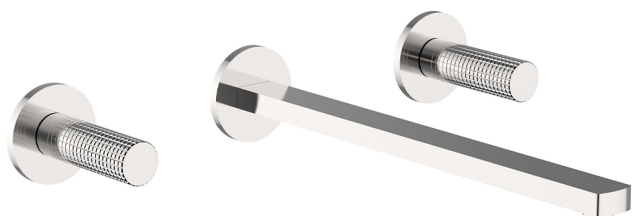

Parte esterna lavabo a parete X32

MODELLO **X2013511**

Parte esterna lavabo a parete, senza parte incasso, per art. ZA033510, Inox AISI 316L

FINITURE DISPONIBILI

-  **5H** 5H Dark Brass Brushed
-  **5L** 5L Black Titanium Spazzolato
-  **5N** 5N Oro Rosa Spazzolato
-  **D1** D1 Inox Spazzolato

CARATTERISTICHE

Installazione **Incasso**
 Parti Incasso necessarie **ZA033510**

Parte esterna lavabo a parete X32

X2013511

<https://www.cisal.it/parte-esterna-lavabo-a-parete-x32x2013511>

Parte incasso lavabo a parete INCASSO

MODELLO **ZA033510**

Parte incasso lavabo a parete, con due vitoni destri

FINITURE DISPONIBILI

04 04 Senza Finitura

CARATTERISTICHE

Incasso **1**

2023-07-24