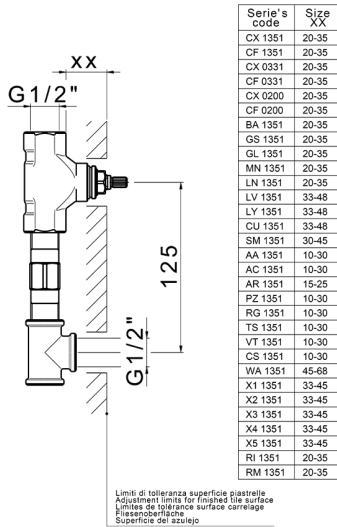

Parte esterna lavabo a parete X32

MODELLO **X2013511**

Parte esterna lavabo a parete, senza parte incasso, per art. ZA033510, Inox AISI 316L

FINITURE DISPONIBILI

-  **5H** 5H Dark Brass Brushed
-  **5L** 5L Black Titanium Spazzolato
-  **5N** 5N Oro Rosa Spazzolato
-  **D1** D1 Inox Spazzolato

CARATTERISTICHE

Installazione **Incasso**
 Parti Incasso necessarie **ZA033510**

Parte esterna lavabo a parete X32

X2013511

<https://www.cisal.it/parte-esterna-lavabo-a-parete-x32x2013511>

Parte incasso lavabo a parete INCASSO

MODELLO **ZA033510**

Parte incasso lavabo a parete, con due vitoni destri

FINITURE DISPONIBILI

04 04 Senza Finitura

CARATTERISTICHE

Incasso **1**

2023-07-24