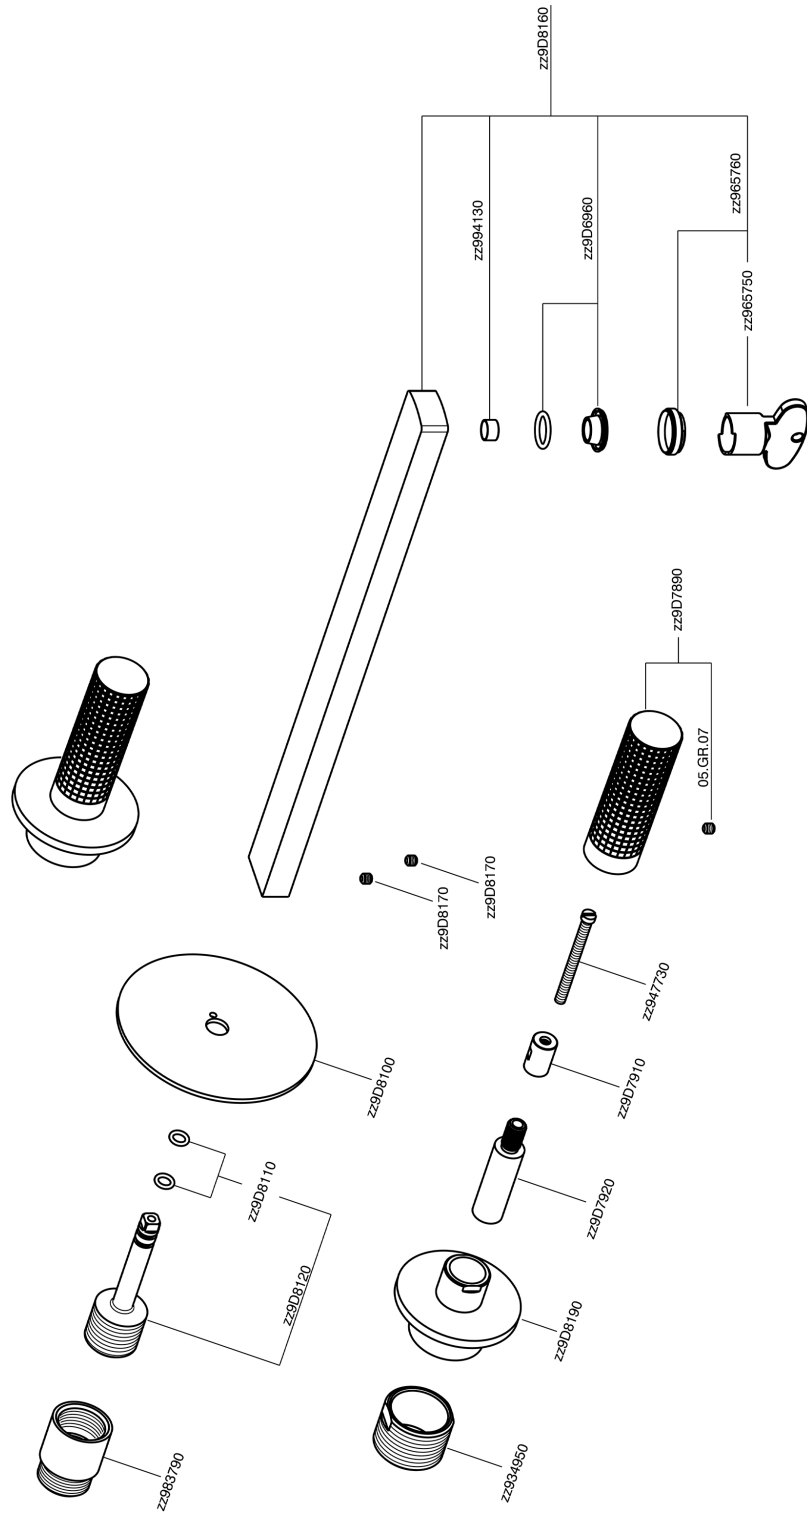

Parte esterna lavabo a parete X32

MODELLO **X2013511**

Parte esterna lavabo a parete, senza parte incasso, per art. ZA033510, Inox AISI 316L

FINITURE DISPONIBILI

-  **5H** 5H Dark Brass Brushed
-  **5L** 5L Black Titanium Spazzolato
-  **5N** 5N Oro Rosa Spazzolato
-  **D1** D1 Inox Spazzolato

CARATTERISTICHE

Installazione **Incasso**
 Parti Incasso necessarie **ZA033510**

Parte esterna lavabo a parete X32

X2013511

<https://www.cisal.it/parte-esterna-lavabo-a-parete-x32x2013511>

Parte incasso lavabo a parete INCASSO

MODELLO **ZA033510**

Parte incasso lavabo a parete, con due vitoni destri

FINITURE DISPONIBILI

04 04 Senza Finitura

CARATTERISTICHE

Incasso **1**

2023-07-24